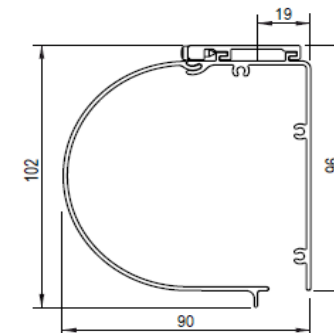

VK-Preise in € inkl. Mehrwertsteuer

- Gestellfarben:**
- RAL 9010 weiß
 - RAL 9007 grau aluminium
 - 71319 graphit-Feinstruktur
 - RAL 9006 weiß aluminium

- Montage:** Wand- oder Deckenbefestigung
- Bedienung:** Kurbel und Motor
- Tücher:** gemäß Standardkollektion

Preise beinhalten:

- Stahlseilführung mit Fallprofil $\varnothing 42$
- Führungsschienen G31 mit Fallprofil $\varnothing 35$ oder FP33
- Führungsschienen G80 mit Fall- und Bescherungsprofil FG42/R
- Führungsschienen GC30, GC30F oder GC30FD mit Fallprofil $\varnothing 42$

Höhe	Breite								
	100	125	150	175	200	225	250	275	300
100 cm	234	258	281	310	334	357	386	410	434
125 cm	246	274	300	327	355	381	407	436	462
150 cm	260	288	317	346	377	403	431	460	488
175 cm	274	305	336	367	398	429	460	488	519
200 cm	291	322	353	386	417	450	481	515	548
225 cm	303	336	369	405	438	472	505	538	572
250 cm	317	353	386	424	460	493	531	565	600
275 cm	329	367	403	443	479	517	555	591	626
300 cm	343	381	419	462	500	538	579	617	655
325 cm	357	398	436	481	522	562	605	643	681
350 cm	372	412	450	503	541	584	629	669	710
375 cm	386	429	469	522	562	605	655	695	738
400 cm	398	443	486	541	584	626	679	722	764