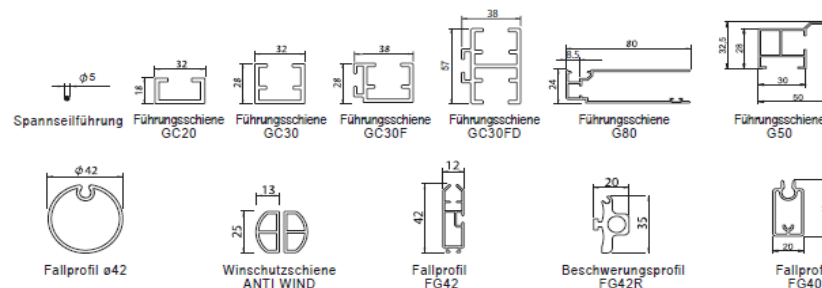

Preise beinhalten:

- Stahlseilführung mit Fallprofil Ø42
- Führungsschienen G80 mit Fall- und Bescherungsprofil FG42/R
- Führungsschienen GC30, GC30F oder GC30FD mit FallprofilØ42

Höhe in cm	Breite in cm															
	100	125	150	175	200	225	250	275	300	325	350	375	400	425	450	
100 cm	255	281	310	341	367	393	422	450	479	507	536	562	591	619	645	
125 cm	267	298	329	360	388	419	446	476	505	536	567	595	624	655	684	
150 cm	281	312	343	377	407	441	472	503	534	567	598	626	657	691	722	
175 cm	298	331	365	398	431	465	498	529	562	598	631	662	698	729	762	
200 cm	312	346	379	417	450	486	522	555	591	626	662	695	729	764	800	
225 cm	324	362	398	436	472	510	543	579	617	655	691	729	764	800	836	
250 cm	338	377	415	455	493	531	569	607	643	686	722	762	798	836	874	
275 cm	355	393	431	472	515	553	593	634	672	714	753	793	833	874	912	
300 cm	365	407	450	493	534	574	617	657	700	745	784	826	869	910	950	
325 cm	381	424	469	515	557	600	643	686	729	774	817	862	903	948	991	
350 cm	396	441	484	534	579	622	667	712	757	805	848	893	938	983	1.029	
375 cm	407	455	503	550	598	643	691	738	784	831	879	926	974	1.019	1.067	
400 cm	422	472	517	569	619	667	714	764	812	862	910	960	1.007	1.057	1.105	

Zuzahlung für Elektroantrieb

Antrieb		STANDARD 26 U./min.	Geiger 55 U./min.	NICE 16 U./min.	ELERO 14 U./min.	SOMFY 17 U./min.	SOMFY 17 U./min.	
AXIS	mech. Endschalter	86 €	129 €	100 €	105 €	174 €	homecontrol	
	elektr. Endschalter	-	174 €	-	-	-		
RATIO eingebauter Radioempfänger	mech. Endschalter	-	-	162 €	-	-		
	elektr. Endschalter	-	-	-	198 €	219 €		222 €

Mehrpreise:

- VEROGLIM Acoustics * 10 €/m²
- SUNWORKER 15 €/m²
- SOLTIS 92 29 €/m²
- VEROFLEX black out * 5 €/m²
- POLYSCREEN 314 black out * 24 €/m²

* nur für Innen