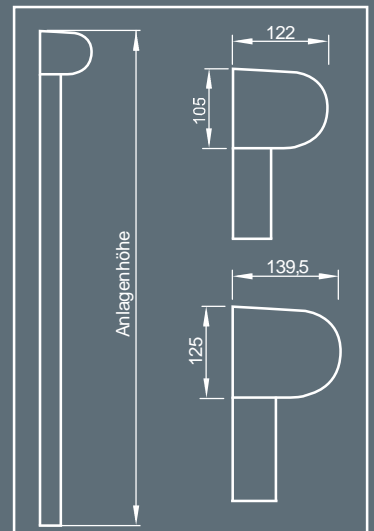

Das Rund-System
SolidScreen®SGF

Das eckige
90°-System:

Der eckige Kasten
aus Aluminium

findet seinen Platz in der Fensterlaibung und schließt mit der Fassade ab – ohne kantig zu wirken. Die Variante 90° schafft einen ausgewogenen Übergang zu Ihren Fenstern. Das System kann auch auf dem Mauerwerk installiert werden.

Das Rund-System:

Das Rund-System präsentiert sich in einer harmonisch-

modernen Gestaltung mit zeitloser Designsprache. Es ist robust und vermittelt gleichzeitig eine Leichtigkeit. Das Resultat ist eine Formgebung, die sich ausgeglichen in die Architektur einfügt – und sie bisweilen sogar sichtbar veredelt.