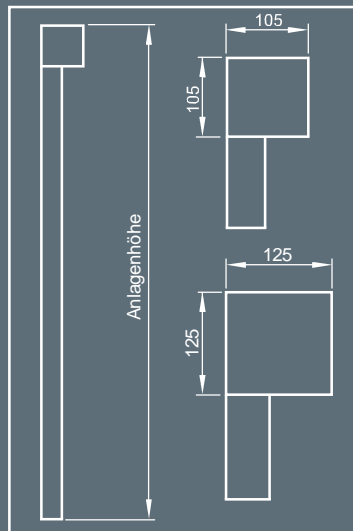

Sichtschutz

Sonnenschutz

Kälte- und
Wärmeschutz

Regelung der
Lichtatmosphäre

1. Basis-Führungsschiene
2. Kunststoff-Laufnut
3. Innensechskantschraube
4. Führungsschienen-Abdeckung

Das eckige System
SolidScreen®SG 90