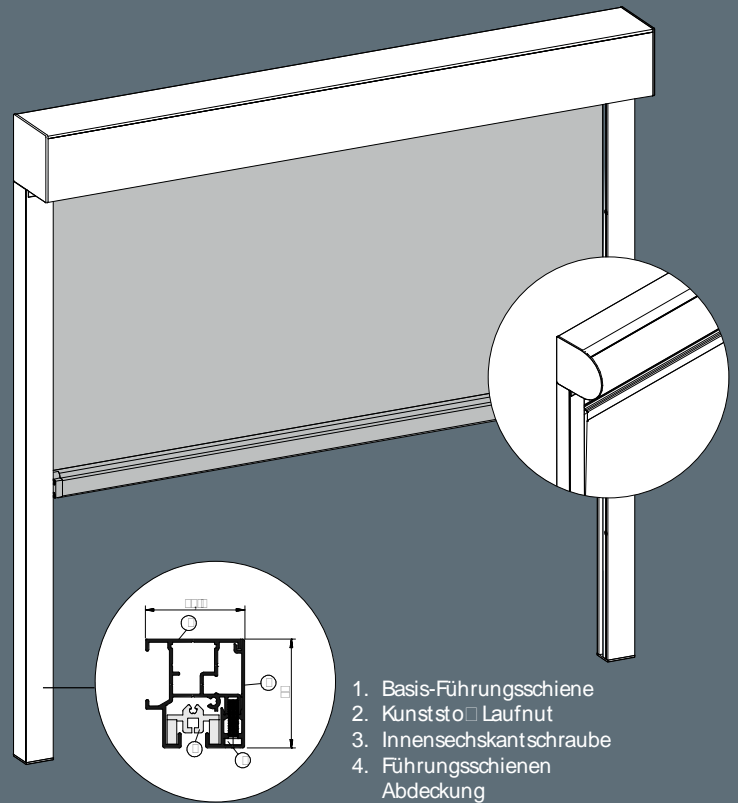

In der kleinen, optisch dezenten Kassette aus Aluminium, wird das eingefahrene Tuch rundum vor Witterungseinflüssen geschützt. Die Verwendung von Glasfasern im Tuch sowie die sorgfältige Pulverbeschichtung aller Aluminiumprofile und Kleinteile ermöglicht eine extrem lange Lebensdauer und hohe Wetterbeständigkeit der Oberflächen. Die einfache Montage der Kassette erfolgt durch das Aufstecken der Kopfstücke auf die Führungsschienen, diese werden vorab direkt auf der Wand befestigt. Der Antrieb des Zip-Textilscreens ist wahlweise über einen Standard-Motorantrieb oder optional über einen Funkantrieb möglich.

Sichtschutz

Sonnenschutz

Kälte- und
Wärmeschutz

Regelung der
Lichtatmosphäre

1. Basis-Führungsschiene
2. Kunststoff-Laufnut
3. Innensechskantschraube
4. Führungsschienen-Abdeckung

Das eckige System
SolidScreen®SG 90

Das Rund-System
SolidScreen®SGF

Das eckige
90°-System:

Der eckige Kasten
aus Aluminium

findet seinen Platz in der Fensterlaibung und schließt mit der Fassade ab – ohne kantig zu wirken. Die Variante 90° schafft einen ausgewogenen Übergang zu Ihren Fenstern. Das System kann auch auf dem Mauerwerk installiert werden.