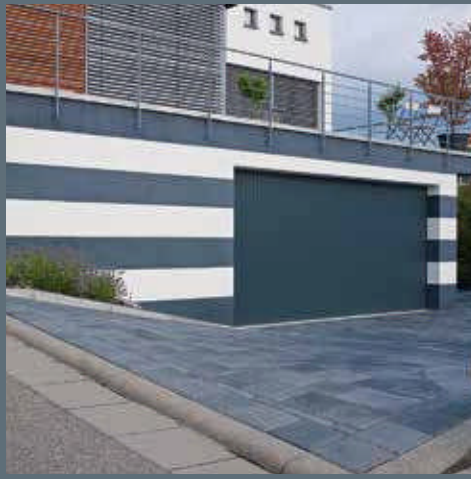

Die Anforderungen an außenliegenden Sonnenschutz steigen stetig, d.h. eine windunabhängige Nutzung, sowie die Beschattung großer Glasflächen werden zur Voraussetzung. Bei den Alulux Zip-Textilscreens wird das Tuch über einen angeschweißten Reißverschluss geführt und läuft in einem speziellen Einsatz in der Führungsschiene. Die sogenannte Zip-Führung trotzt Windstärken bis zu 145 km/h, dies bestätigt ein Windtunneltest im Karman Institut. Anlagenmaße bis zu 15 m² sind dank der Zip-Technologie möglich.

In der kleinen, optisch dezenten Kassette aus Aluminium, wird das eingefahrene Tuch rundum vor Witterungseinflüssen geschützt. Die Verwendung von Glasfasern im Tuch sowie die sorgfältige Pulverbeschichtung aller Aluminiumprofile und Kleinteile ermöglicht eine extrem lange Lebensdauer und hohe Wetterbeständigkeit der Oberflächen. Die einfache Montage der Kassette erfolgt durch das Aufstecken der Kopfstücke auf die Führungsschienen, diese werden vorab direkt auf der Wand befestigt. Der Antrieb des Zip-Textilscreens ist wahlweise über einen Standard-Motorantrieb oder optional über einen Funkantrieb möglich.

Das Rund-System
SolidScreen®SGF

Das eckige
90°-System:

Der eckige Kasten
aus Aluminium

findet seinen Platz in der Fensterlaibung und schließt mit der Fassade ab – ohne kantig zu wirken. Die Variante 90° schafft einen ausgewogenen Übergang zu Ihren Fenstern. Das System kann auch auf dem Mauerwerk installiert werden.

Das Rund-System:

Das Rund-System präsentiert sich in einer harmonisch-

modernen Gestaltung mit zeitloser Designsprache. Es ist robust und vermittelt gleichzeitig eine Leichtigkeit. Das Resultat ist eine Formgebung, die sich ausgeglichen in die Architektur einfügt – und sie bisweilen sogar sichtbar veredelt.