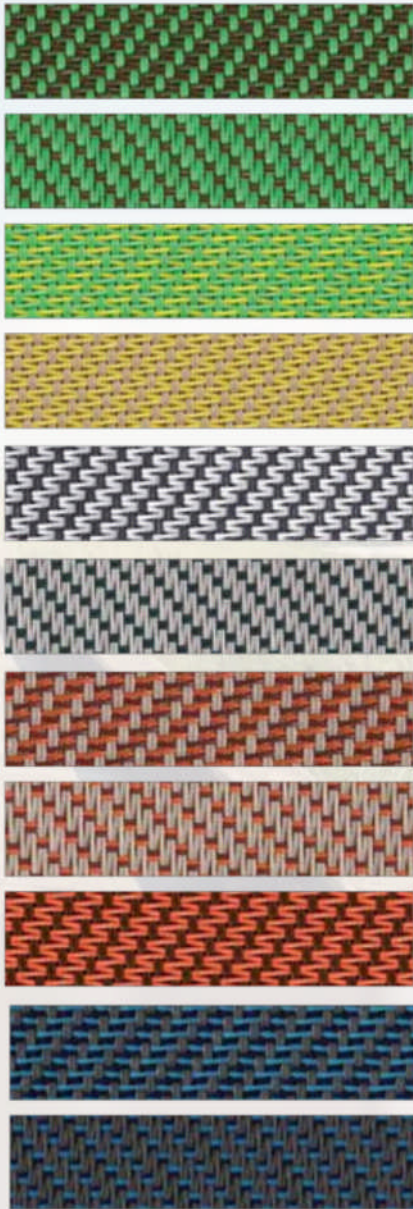

Tüchenauswahl,
33 verschiedene Dessins

Perfekten Schutz vor Sonne und neugierigen Blicken und somit eine angenehme Atmosphäre auf Terrasse und Wohnraum, schafft der Alulux Zip-Textilscreen durch eine große Auswahl an Stoffen aus der Sergé-Kollektion.

Sichtschutz

Sonnenschutz

Kälte- und
Wärmeschutz

Regelung der
Lichtatmosphäre