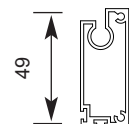

### ABMESSUNGEN:

Kassette

Führungsschiene

Versatz-  
führungsschiene

Doppelführungsschiene

Falleiste

### BEHANGTYPEN:

„F“ - mit Folie

„T“ - mit Tuch

„TF“ - mit Tuch/Folie

„TF“ - mit Tuch/Folie

„TF“ - mit Tuch/Folie