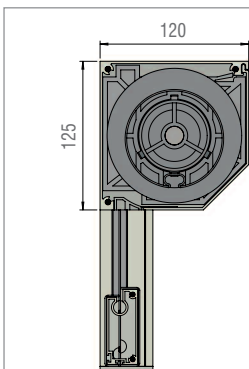

### ÜBERSICHT

**max. Breite:** 500 cm  
**max. Höhe:** 500 cm  
**Seitenführung:** Führungsschiene  
**Profilfarben:** weiß (RAL 9016),  
RAL-Farben auf Anfrage  
**Kunststoffteile:** weiß, schwarz, grau, cremé  
**Behang:** spezial vorbehandelte Klarsichtfolie,  
Trägergewebe Textilscreens

### ABMESSUNGEN:

Kassette

Führungsschiene

Versatz-  
führungsschiene

Doppelführungsschiene

Falleiste