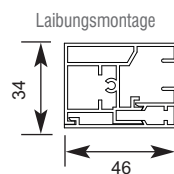

### ÜBERSICHT

**max. Breite:** 500 cm  
**max. Höhe:** 500 cm  
**Seitenführung:** Führungsschiene  
**Profilfarben:** weiß (RAL 9016),  
RAL-Farben auf Anfrage  
**Kunststoffteile:** weiß, schwarz, grau, cremé  
**Behang:** spezial vorbehandelte Klarsichtfolie,  
Trägergewebe Textilscreens

### ABMESSUNGEN:

Kassette

Führungsschiene

Versatz-  
führungsschiene

Doppelführungsschiene

Falleiste