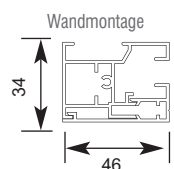

### ÜBERSICHT

**max. Breite:** 500 cm  
**max. Höhe:** 500 cm  
**Seitenführung:** Führungsschiene  
**Profilfarben:** weiß (RAL 9016),  
RAL-Farben auf Anfrage  
**Kunststoffteile:** weiß, schwarz, grau, cremé  
**Behang:** spezial vorbehandelte Klarsichtfolie,  
Trägergewebe Textilscreens

### ABMESSUNGEN:

Kassette

Führungsschiene

Versatz-  
führungsschiene

Doppelführungsschiene

Falleiste