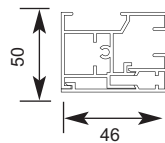

### ÜBERSICHT

**max. Breite:** 500 cm  
**max. Höhe:** 500 cm  
**Seitenführung:** Führungsschiene  
**Profilfarben:** weiß (RAL 9016),  
RAL-Farben auf Anfrage  
**Kunststoffteile:** weiß, schwarz, grau, cremé  
**Behang:** spezial vorbehandelte Klarsichtfolie,  
Trägergewebe Textilscreens

### ABMESSUNGEN:

Kassette

Führungsschiene

Versatz-  
führungsschiene

Doppelführungsschiene

Falleiste