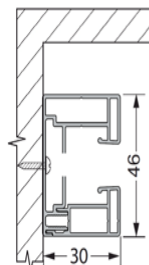

ZipScreen T

300 x 300 cm

mit Führungsschiene und ZIP-System

Nischenmontage

Wandmontage

Motorantrieb SOMFY SOLUS 2 PA 6/12

Aktionspreis incl. MwSt.

ZipScreen T

Breite (cm)		100	125	150	175	200	225	250	275	300
Höhe (cm)	100	395 €	425 €	455 €	485 €	515 €	545 €	575 €	607 €	637 €
	125	419 €	452 €	484 €	515 €	548 €	580 €	613 €	644 €	675 €
	150	445 €	478 €	512 €	547 €	580 €	614 €	648 €	683 €	715 €
	175	470 €	505 €	541 €	577 €	613 €	648 €	684 €	720 €	756 €
	200	495 €	532 €	570 €	607 €	645 €	683 €	720 €	757 €	796 €
	225	520 €	560 €	598 €	638 €	677 €	717 €	756 €	796 €	834 €
	250	545 €	585 €	627 €	668 €	710 €	751 €	791 €	833 €	874 €
	275	570 €	613 €	655 €	698 €	741 €	786 €	828 €	871 €	914 €
300	595 €	640 €	684 €	730 €	774 €	818 €	864 €	909 €	954 €	