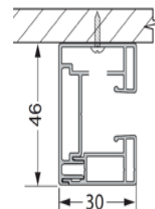

ZipScreen T

300 x 300 cm

mit Führungsschiene und ZIP-System

Nischenmontage

Wandmontage

Motorantrieb SOMFY SOLUS 2 PA 6/12

Aktionspreis incl. MwSt.

ZipScreen T

Breite (cm)		100	125	150	175	200	225	250	275	300
Höhe (cm)	100	395 €	425 €	455 €	485 €	515 €	545 €	575 €	607 €	637 €
	125	419 €	452 €	484 €	515 €	548 €	580 €	613 €	644 €	675 €
	150	445 €	478 €	512 €	547 €	580 €	614 €	648 €	683 €	715 €
	175	470 €	505 €	541 €	577 €	613 €	648 €	684 €	720 €	756 €
	200	495 €	532 €	570 €	607 €	645 €	683 €	720 €	757 €	796 €
	225	520 €	560 €	598 €	638 €	677 €	717 €	756 €	796 €	834 €
	250	545 €	585 €	627 €	668 €	710 €	751 €	791 €	833 €	874 €
	275	570 €	613 €	655 €	698 €	741 €	786 €	828 €	871 €	914 €
300	595 €	640 €	684 €	730 €	774 €	818 €	864 €	909 €	954 €	