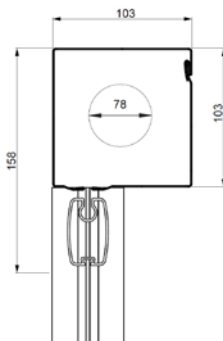

ZipScreen T

300 x 300 cm

mit Führungsschiene und ZIP-System

Nischenmontage

Wandmontage

Motorantrieb SOMFY SOLUS 2 PA 6/12

Aktionspreis incl. MwSt.

ZipScreen T

Breite (cm)		100	125	150	175	200	225	250	275	300
Höhe (cm)	100	395 €	425 €	455 €	485 €	515 €	545 €	575 €	607 €	637 €
	125	419 €	452 €	484 €	515 €	548 €	580 €	613 €	644 €	675 €
	150	445 €	478 €	512 €	547 €	580 €	614 €	648 €	683 €	715 €
	175	470 €	505 €	541 €	577 €	613 €	648 €	684 €	720 €	756 €
	200	495 €	532 €	570 €	607 €	645 €	683 €	720 €	757 €	796 €
	225	520 €	560 €	598 €	638 €	677 €	717 €	756 €	796 €	834 €
	250	545 €	585 €	627 €	668 €	710 €	751 €	791 €	833 €	874 €
	275	570 €	613 €	655 €	698 €	741 €	786 €	828 €	871 €	914 €
300	595 €	640 €	684 €	730 €	774 €	818 €	864 €	909 €	954 €	