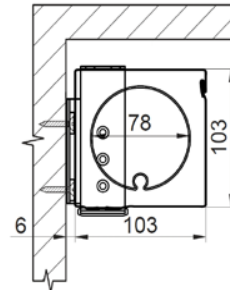

**FM T**

300 x 220 cm

mit Seilführung

**Nischenmontage**

**Wandmontage**