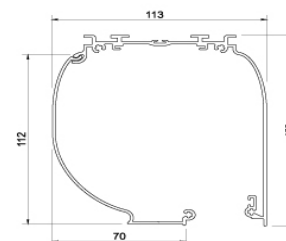

Fassadenmarkise 128S

VK-Preise in € inkl. Mehrwertsteuer

1. **Gestellfarben:**
2. RAL 9010 weiß
   - RAL 9007 graualuminium
   - 71319 graphit-Feinstruktur
   - RAL 9006 weißaluminium

1. **Montage:** Wand- oder Deckenbefestigung
2. **Bedienung:** Motor
3. **Tücher:** gemäß Standardkollektion

1. **Preise beinhalten:**
2. Führungsschienen G58
   - Fallprofil FG51

Höhe in cm	Breite in cm										
	100	125	150	175	200	225	250	275	300	325	350
100 cm	324	362	398	434	493	526	565	600	636	674	707
125 cm	362	398	438	476	536	574	615	653	691	729	767
150 cm	398	438	479	519	581	622	665	705	743	784	826
175 cm	434	476	519	562	626	669	712	755	798	841	883
200 cm	469	515	560	603	672	717	762	807	853	898	941
225 cm	505	553	600	648	717	764	812	857	905	952	1000
250 cm	541	591	641	688	762	812	860	910	960	1010	1060
275 cm	576	629	681	731	805	857	910	962	1012	1064	1117
300 cm	615	667	722	774	853	905	960	1012	1067	1121	1174
325 cm	650	705	762	817	895	952	1007	1064	1119	1176	1233
350 cm	686	743	803	860	941	1000	1057	1117	1174	1233	1290

Zuzahlung für Elektroantrieb

Antrieb		STANDARD 26 U./min.	NICE 16 U./min.	ELERO 14 U./min.	SOMFY 17 U./min.	SOMFY 17 U./min.
AXIS	mech. Endschalter	86 €	100 €	105 €	174 €	Homecontrol
RATIO	mech. Endschalter	-	-	-	-	
	elekt. Endschalter	-	-	198 €	219 €	222 €

1. **Mehrpreise:**
2. SOLTIS 92 29,00 €/m²

Kassette