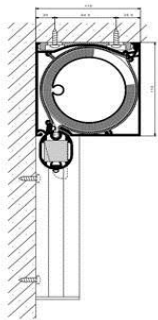

- Montage:** Wand- und Deckenbefestigung  
**Bedienung:** Standard-Motorantrieb  
**Tücher:** gemäß Markisenkollektion

Höhe in cm	Breite in cm														
	150	175	200	225	250	275	300	325	350	375	400	425	450	475	500
100	1202	1245	1286	1333	1379	1414	1448	1476	1500	1547	1593	1678	1764	1816	1869
150	1300	1350	1400	1436	1471	1512	1547	1578	1609	1640	1671	1812	1950	2007	2066
200	1367	1421	1478	1519	1559	1600	1643	1678	1712	1769	1824	1954	2085	2150	2214
250	1490	1555	1617	1643	1671	1736	1800	1840	1878	1940	2004	2150	2292	2383	2471
300	1586	1655	1724	1776	1826	1878	1931	1976	2019	2090	2157	2316	2471	2552	2628
Funkmotor	224	224	224	224	224	224	224	224	224	224	224	224	224	224	224
Sonderfarbe	141	148	158	165	172	181	193	200	210	217	224	234	243	250	262
Konsolen	2	2	2	2	2	2	2	2	2	2	3	3	3	3	3

hier Acryl mit vertikalen Nähten

ab hier nur SOLTIS oder Acryl Uni mit horizontalen Nähten

Deckenmontage

Wandmontage