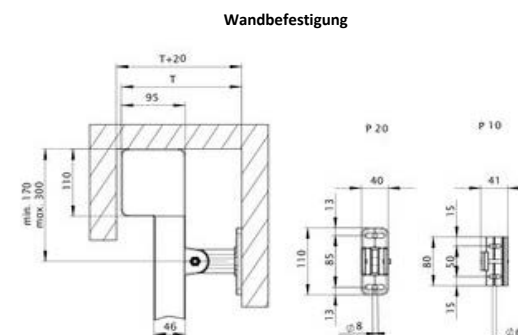

**Achtung:** Bestellmaße bei Auftragserteilung sind **Achsmaß x Anlagenhöhe (cm)**

Gesamtbreite = Achsmaß + **4,8 cm**

Gesamthöhe = Höhe

- **Einzelanlage** - Standardmotor im Preis enthalten.

Höhe in cm (2)	Achsmaß (Bestellbreite) in cm (1)							
	75	100	125	165	205	245	285	300
150	1688	1697	1797	1855	1912	2019	2076	2097
200	1764	1776	1902	1966	2033	2164	2226	2254
250	1838	1855	2000	2076	2150	2302	2378	2404
300	1919	1933	2107	2190	2269	2447	2526	2557
Aufpreis RAL-Sonderfarben (3)	155	160	165	174	186	193	203	215
Aufpreis für unten geschlossene Rahmen	10	12	12	15	20	22	24	24
Aufpreis Funkmotor inkl. 1 Kanal-Handsender	212							
Aufpreis Funkmotor (ohne Sender)	117							
Aufpreis Funkmotor <b>Somfy IO</b> inkl. 1 Kanal-Handsender	279							
Aufpreis Funkmotor <b>Somfy IO</b> (ohne Sender)	155							

**Aufpreis: Insektenschutz**

	75	100	125	165	205
203	229	255	298	343	
227	258	293	346	398	
248	288	329	391	457	

Halter	Preis/Stck.
Sienenhalter flach	78548. 16
Schienenhalter oben beweglich 80 mm	78451. 31
Schienenhalter oben beweglich 100 mm	78538. 35
Schienenhalter oben beweglich 140 mm	78539. 41
Doppelschienenhalter flach	73101. 45
Doppelschienenh. oben beweglich 80 mm	73102. 88
Doppelschienenh. oben beweglich 100 mm	73103. 93
Doppelschienenh. oben beweglich 140 mm	73104. 100

Befestigungskombinationen		
Montageart	Schienenhalter	Preis/Feld
8	Rahmenmontage	-
9	Rahmenmontage	-
10	4 Halter	63
20	4 Halter	122
80 mm		

(1) kleinste Markisenachsmaß: mit Funkmotor 74,5 cm, mit Sandard-Motor: 59 cm