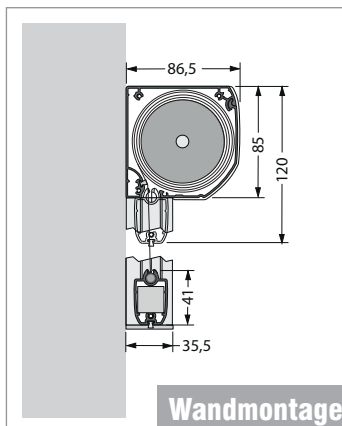

Micro 850z lw - Fassadenmarkise mit Führungsschienen (Tuch - Marken-Acryl)

VK-Preise in €
(inkl. MwSt.)

max. Breite: 275 cm
 max. Höhe: 200 cm
 Kasten: 8,65 cm x 8,5 cm
 Profilfarben: 16 RAL-Farben, 5 Strukturlacke, E6 / EV1 silber eloxiert
 Tücher: gemäß Markisenkollektion

Screen ab 250 cm Höhe / Soltis 92 + Verdunkelungstücher ab 170 cm Höhe mit horizontaler Schweißnaht!

Bedienung:

Standard

optional

Wandmontage

Höhe cm	Breite in cm							
	100	125	150	175	200	225	250	275
75	762	784	814	857	886	933	962	993
100	803	853	886	936	972	1022	1057	1093
125	843	898	936	991	1029	1083	1124	1164
150	879	941	983	1043	1091	1148	1193	1236
175	922	983	1033	1098	1148	1210	1260	1309
200	957	1029	1081	1150	1205	1271	1326	1383