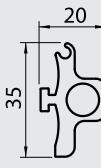

Fassadenmarkise mini

Produktbeschreibung

max. Breite:	2,00 m
max. Höhe:	2,00 m
Profilfarben:	Standard: reinweiß (RAL 9010), hellbeige (RAL 1015), weißaluminium (RAL 9006), graualuminium (RAL 9007),
Bedienung:	Kurbel oder Motor

Führungsschienen und Fallprofile:

Fallprofil FP33

Fallprofil FG42

Beschwerungsprofil FG42R

Kassette:

Energieeinsparung:

1. Sonnenstrahlung
2. Strahlungsabsorption
3. Strahlungstransmission durch die FM
4. Strahlungsreflexion von der FM
5. Strahlungsreflexion von der Scheibe
6. Strahlungstransmission in den Innenraum

Führungsschienen und Fallprofile:

mit Führungsschienen und eckigem Fallprofil

mit Spanneiführung

Fassadenmarkise mini - mit Führungsschiene

Montage direkt an die Wand

Maßangaben (in mm)

Führungsschiene mit Klipschraube

Preise beinhalten:

- Handkurbel aus eloxiertem Aluminium
- Stahlseilführung mit Fallprofil Ø42
- Führungsschienen G31 mit Fallprofil Ø35
- Führungsschienen G80, mit Fall- und Beschwerungsprofil FG42/R

Höhe in cm	Breite in cm							
	100	125	150	175	200	225	250	260
100	200	222	241	265	286	308	329	350
125	212	236	258	284	305	331	355	377
150	227	250	277	303	329	353	377	403
175	241	269	296	324	348	377	403	429
200	255	284	312	341	369	398	427	453
225	269	298	329	360	388	419	450	479
250	281	315	346	379	410	443	474	505
260	296	329	362	398	431	465	496	529