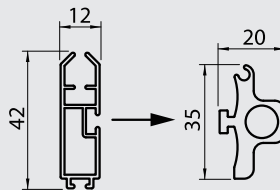

Fallprofil FG42

Beschwerungsprofil FG42R