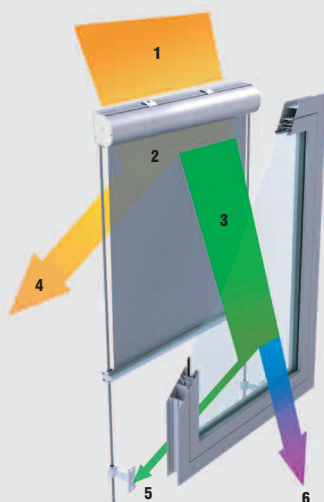

Fassadenmarkise mini

Produktbeschreibung

max. Breite:	2,00 m
max. Höhe:	2,00 m
Profilfarben:	Standard: reinweiß (RAL 9010), hellbeige (RAL 1015), weißaluminium (RAL 9006), graualuminium (RAL 9007),
Bedienung:	Kurbel oder Motor

Führungsschienen und Fallprofile:

Fallprofil FP33

Fallprofil FG42

Beschwerungsprofil FG42R

Kassette:

Energieeinsparung:

1. Sonnenstrahlung
2. Strahlungsabsorption
3. Strahlungstransmission durch die FM
4. Strahlungsreflexion von der FM
5. Strahlungsreflexion von der Scheibe
6. Strahlungstransmission in den Innenraum

Führungsschienen und Fallprofile:

mit Führungsschienen und eckigem Fallprofil

mit Spanneiführung

Fassadenmarkise mini - mit Führungsschiene

Montage direkt an die Wand

Maßangaben (in mm)

Führungsschiene mit Klipschraube