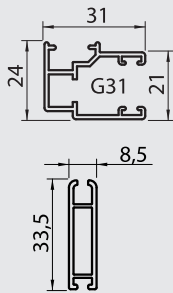

Fassadenmarkise mini

Produktbeschreibung

max. Breite:	2,00 m
max. Höhe:	2,00 m
Profilfarben:	Standard: reinweiß (RAL 9010), hellbeige (RAL 1015), weißaluminium (RAL 9006), graualuminium (RAL 9007),
Bedienung:	Kurbel oder Motor

Führungsschienen und Fallprofile:

Fallprofil FP33

Fallprofil FG42

Beschwerungsprofil FG42R

Kassette:

Energieeinsparung:

1. Sonnenstrahlung
2. Strahlungsabsorption
3. Strahlungstransmission durch die FM
4. Strahlungsreflexion von der FM
5. Strahlungsreflexion von der Scheibe
6. Strahlungstransmission in den Innenraum

Führungsschienen und Fallprofile:

mit Führungsschienen und eckigem Fallprofil

mit Spanneiführung

Fassadenmarkise mini - mit Führungsschiene

Montage direkt an die Wand

Maßangaben (in mm)

Führungsschiene mit Klipschraube

Preise beinhalten:

- Handkurbel aus eloxiertem Aluminium
- Stahlseilführung mit Fallprofil Ø42
- Führungsschienen G31 mit Fallprofil Ø35
- Führungsschienen G80, mit Fall- und Beschwerungsprofil FG42/R

Höhe in cm	Breite in cm							
	100	125	150	175	200	225	250	260
100	200	222	241	265	286	308	329	350
125	212	236	258	284	305	331	355	377
150	227	250	277	303	329	353	377	403
175	241	269	296	324	348	377	403	429
200	255	284	312	341	369	398	427	453
225	269	298	329	360	388	419	450	479
250	281	315	346	379	410	443	474	505
260	296	329	362	398	431	465	496	529