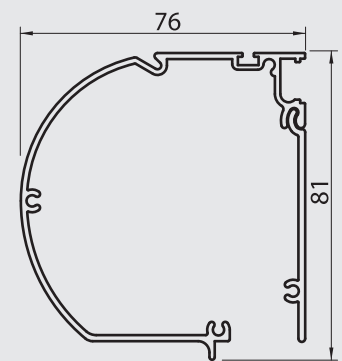

Fassadenmarkise mini

Produktbeschreibung

max. Breite:	2,00 m
max. Höhe:	2,00 m
Profilfarben:	Standard: reinweiß (RAL 9010), hellbeige (RAL 1015), weißaluminium (RAL 9006), graualuminium (RAL 9007),
Bedienung:	Kurbel oder Motor

Führungsschienen und Fallprofile:

Fallprofil FP33

Fallprofil FG42

Beschwerungsprofil FG42R

Kassette:

Energieeinsparung:

1. Sonnenstrahlung
2. Strahlungsabsorption
3. Strahlungstransmission durch die FM
4. Strahlungsreflexion von der FM
5. Strahlungsreflexion von der Scheibe
6. Strahlungstransmission in den Innenraum

Führungsschienen und Fallprofile:

mit Führungsschienen und eckigem Fallprofil

mit Spanneiführung

Fassadenmarkise mini - mit Führungsschiene

Montage direkt an die Wand

Maßangaben (in mm)

Führungsschiene mit Klipschraube

Preise beinhalten:

- Handkurbel aus eloxiertem Aluminium
- Stahlseilführung mit Fallprofil Ø42
- Führungsschienen G31 mit Fallprofil Ø35
- Führungsschienen G80, mit Fall- und Beschwerungsprofil FG42/R

Höhe in cm	Breite in cm							
	100	125	150	175	200	225	250	260
100	200	222	241	265	286	308	329	350
125	212	236	258	284	305	331	355	377
150	227	250	277	303	329	353	377	403
175	241	269	296	324	348	377	403	429
200	255	284	312	341	369	398	427	453
225	269	298	329	360	388	419	450	479
250	281	315	346	379	410	443	474	505
260	296	329	362	398	431	465	496	529