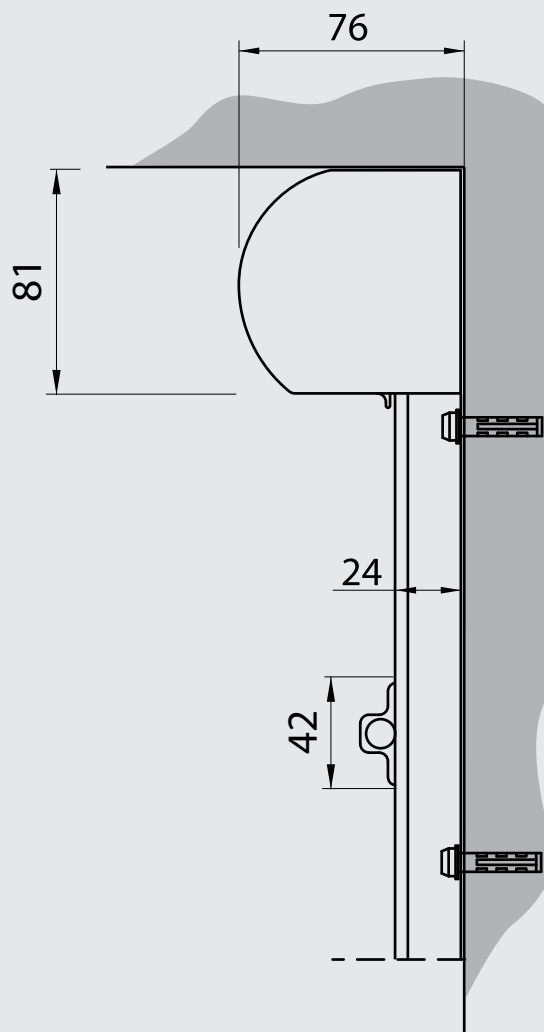

Fassadenmarkise mini

Produktbeschreibung

max. Breite:	2,00 m
max. Höhe:	2,00 m
Profilfarben:	Standard: reinweiß (RAL 9010), hellbeige (RAL 1015), weißaluminium (RAL 9006), graualuminium (RAL 9007),
Bedienung:	Kurbel oder Motor

Führungsschienen und Fallprofile:

mit Führungsschienen und eckigem Fallprofil

mit Spanneiführung

Fassadenmarkise mini - mit Führungsschiene

Montage direkt an die Wand

Maßangaben (in mm)

Führungsschiene mit Klipschraube

Preise beinhalten:

- Handkurbel aus eloxiertem Aluminium
- Stahlseilführung mit Fallprofil Ø42
- Führungsschienen G31 mit Fallprofil Ø35
- Führungsschienen G80, mit Fall- und Beschwerungsprofil FG42/R

Höhe in cm	Breite in cm							
	100	125	150	175	200	225	250	260
100	200	222	241	265	286	308	329	350
125	212	236	258	284	305	331	355	377
150	227	250	277	303	329	353	377	403
175	241	269	296	324	348	377	403	429
200	255	284	312	341	369	398	427	453
225	269	298	329	360	388	419	450	479
250	281	315	346	379	410	443	474	505
260	296	329	362	398	431	465	496	529