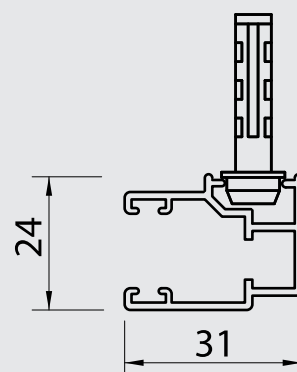

Fassadenmarkise mini

Produktbeschreibung

max. Breite:	2,00 m
max. Höhe:	2,00 m
Profilfarben:	Standard: reinweiß (RAL 9010), hellbeige (RAL 1015), weißaluminium (RAL 9006), graualuminium (RAL 9007),
Bedienung:	Kurbel oder Motor

Führungsschienen und Fallprofile:

mit Führungsschienen und eckigem Fallprofil

mit Spanneiführung

Fassadenmarkise mini - mit Führungsschiene

Montage direkt an die Wand

Maßangaben (in mm)

Führungsschiene mit Klipschraube

Preise beinhalten:

- Handkurbel aus eloxiertem Aluminium
- Stahlseilführung mit Fallprofil Ø42
- Führungsschienen G31 mit Fallprofil Ø35
- Führungsschienen G80, mit Fall- und Beschwerungsprofil FG42/R

Höhe in cm	Breite in cm							
	100	125	150	175	200	225	250	260
100	200	222	241	265	286	308	329	350
125	212	236	258	284	305	331	355	377
150	227	250	277	303	329	353	377	403
175	241	269	296	324	348	377	403	429
200	255	284	312	341	369	398	427	453
225	269	298	329	360	388	419	450	479
250	281	315	346	379	410	443	474	505
260	296	329	362	398	431	465	496	529