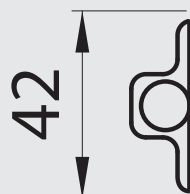

Fassadenmarkise mini

Produktbeschreibung

max. Breite:	2,00 m
max. Höhe:	2,00 m
Profilfarben:	Standard: reinweiß (RAL 9010), hellbeige (RAL 1015), weißaluminium (RAL 9006), graualuminium (RAL 9007),
Bedienung:	Kurbel oder Motor

Führungsschienen und Fallprofile:

Fallprofil FP33

Fallprofil FG42

Beschwerungsprofil FG42R

Kassette:

Energieeinsparung:

1. Sonnenstrahlung
2. Strahlungsabsorption
3. Strahlungstransmission durch die FM
4. Strahlungsreflexion von der FM
5. Strahlungsreflexion von der Scheibe
6. Strahlungstransmission in den Innenraum

Führungsschienen und Fallprofile:

mit Führungsschienen und eckigem Fallprofil

mit Spanneiführung

Fassadenmarkise mini - mit Führungsschiene

Montage direkt an die Wand

Maßangaben (in mm)

Führungsschiene mit Klipschraube

Preise beinhalten:

- Handkurbel aus eloxiertem Aluminium
- Stahlseilführung mit Fallprofil Ø42
- Führungsschienen G31 mit Fallprofil Ø35
- Führungsschienen G80, mit Fall- und Beschwerungsprofil FG42/R

Höhe in cm	Breite in cm							
	100	125	150	175	200	225	250	260
100	200	222	241	265	286	308	329	350
125	212	236	258	284	305	331	355	377
150	227	250	277	303	329	353	377	403
175	241	269	296	324	348	377	403	429
200	255	284	312	341	369	398	427	453
225	269	298	329	360	388	419	450	479
250	281	315	346	379	410	443	474	505
260	296	329	362	398	431	465	496	529