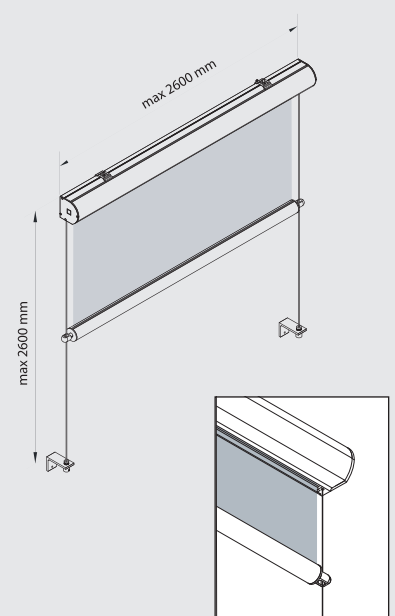

Fassadenmarkise mini

Produktbeschreibung

max. Breite:	2,00 m
max. Höhe:	2,00 m
Profilfarben:	Standard: reinweiß (RAL 9010), hellbeige (RAL 1015), weißaluminium (RAL 9006), graualuminium (RAL 9007),
Bedienung:	Kurbel oder Motor

Führungsschienen und Fallprofile:

Fallprofil FP33

Fallprofil FG42

Beschwerungsprofil FG42R

Kassette:

Energieeinsparung:

1. Sonnenstrahlung
2. Strahlungsabsorption
3. Strahlungstransmission durch die FM
4. Strahlungsreflexion von der FM
5. Strahlungsreflexion von der Scheibe
6. Strahlungstransmission in den Innenraum

Führungsschienen und Fallprofile:

mit Führungsschienen und eckigem Fallprofil

mit Spanneiführung

Fassadenmarkise mini - mit Führungsschiene

Montage direkt an die Wand

Maßangaben (in mm)

Führungsschiene mit Klipschraube

Preise beinhalten:

- Handkurbel aus eloxiertem Aluminium
- Stahlseilführung mit Fallprofil Ø42
- Führungsschienen G31 mit Fallprofil Ø35
- Führungsschienen G80, mit Fall- und Beschwerungsprofil FG42/R

Höhe in cm	Breite in cm							
	100	125	150	175	200	225	250	260
100	200	222	241	265	286	308	329	350
125	212	236	258	284	305	331	355	377
150	227	250	277	303	329	353	377	403
175	241	269	296	324	348	377	403	429
200	255	284	312	341	369	398	427	453
225	269	298	329	360	388	419	450	479
250	281	315	346	379	410	443	474	505
260	296	329	362	398	431	465	496	529