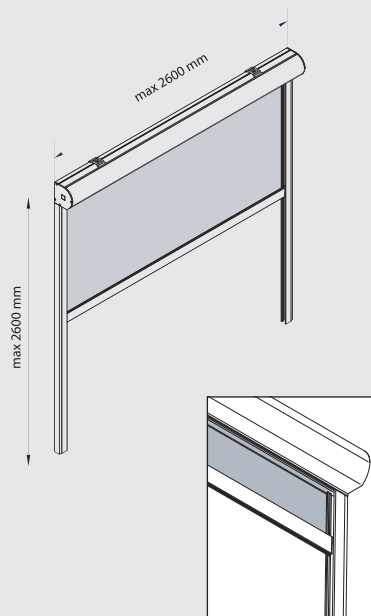

Fassadenmarkise mini

Produktbeschreibung

max. Breite:	2,00 m
max. Höhe:	2,00 m
Profilfarben:	Standard: reinweiß (RAL 9010), hellbeige (RAL 1015), weißaluminium (RAL 9006), graualuminium (RAL 9007),
Bedienung:	Kurbel oder Motor

Führungsschienen und Fallprofile:

Fallprofil FP33

Fallprofil FG42

Beschwerungsprofil FG42R

Kassette:

Energieeinsparung:

1. Sonnenstrahlung
2. Strahlungsabsorption
3. Strahlungstransmission durch die FM
4. Strahlungsreflexion von der FM
5. Strahlungsreflexion von der Scheibe
6. Strahlungstransmission in den Innenraum

Führungsschienen und Fallprofile:

mit Führungsschienen und eckigem Fallprofil

mit Spanneiführung

Fassadenmarkise mini - mit Führungsschiene

Montage direkt an die Wand

Maßangaben (in mm)

Führungsschiene mit Klipschraube

Preise beinhalten:

- Handkurbel aus eloxiertem Aluminium
- Stahlseilführung mit Fallprofil Ø42
- Führungsschienen G31 mit Fallprofil Ø35
- Führungsschienen G80, mit Fall- und Beschwerungsprofil FG42/R

Höhe in cm	Breite in cm							
	100	125	150	175	200	225	250	260
100	200	222	241	265	286	308	329	350
125	212	236	258	284	305	331	355	377
150	227	250	277	303	329	353	377	403
175	241	269	296	324	348	377	403	429
200	255	284	312	341	369	398	427	453
225	269	298	329	360	388	419	450	479
250	281	315	346	379	410	443	474	505
260	296	329	362	398	431	465	496	529