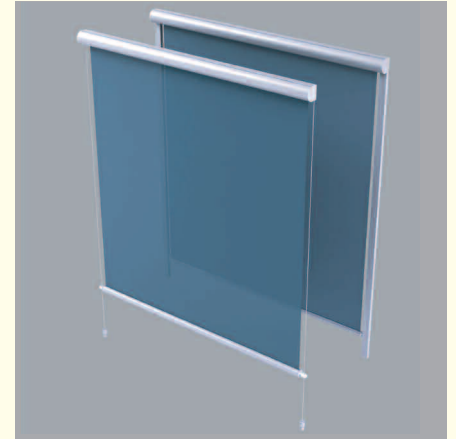

Fassadenmarkise mini

Produktbeschreibung

max. Breite:	2,00 m
max. Höhe:	2,00 m
Profilfarben:	Standard: reinweiß (RAL 9010), hellbeige (RAL 1015), weißaluminium (RAL 9006), graualuminium (RAL 9007),
Bedienung:	Kurbel oder Motor

Führungsschienen und Fallprofile:

Fallprofil FP33

Fallprofil FG42

Beschwerungsprofil FG42R

Kassette:

Energieeinsparung:

1. Sonnenstrahlung
2. Strahlungsabsorption
3. Strahlungstransmission durch die FM
4. Strahlungsreflexion von der FM
5. Strahlungsreflexion von der Scheibe
6. Strahlungstransmission in den Innenraum

Führungsschienen und Fallprofile:

mit Führungsschienen und eckigem Fallprofil

mit Spanneiführung

Fassadenmarkise mini - mit Führungsschiene

Montage direkt an die Wand

Maßangaben (in mm)

Führungsschiene mit Klipschraube

Falleiste

VK-Preise in € inkl. Mehrwertsteuer

- Gestellfarben:**
- RAL 9010 weiß
 - RAL 9007 graualuminium
 - 71319 graphit-Feinstruktur
 - RAL 9006 weißaluminium

- Montage:** Wand- oder Deckenbefestigung
- Bedienung:** Kurbel und Motor
- Tücher:** gemäß Standardkollektion