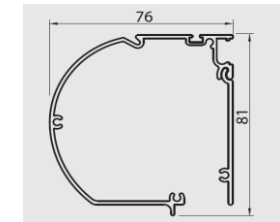

Fassadenmarkise mini

Produktbeschreibung

max. Breite:	2,00 m
max. Höhe:	2,00 m
Profilfarben:	Standard: reinweiß (RAL 9010), hellbeige (RAL 1015), weißaluminium (RAL 9006), graualuminium (RAL 9007),
Bedienung:	Kurbel oder Motor

Führungsschienen und Fallprofile:

mit Führungsschienen und eckigem Fallprofil

mit Spanneiführung

Fassadenmarkise mini - mit Führungsschiene

Montage direkt an die Wand

Maßangaben (in mm)

Führungsschiene mit Klipschraube

Preise beinhalten:

- Handkurbel aus eloxiertem Aluminium
- Stahlseilführung mit Fallprofil Ø42
- Führungsschienen G31 mit Fallprofil Ø35
- Führungsschienen G80, mit Fall- und Beschwerungsprofil FG42/R

Höhe in cm	Breite in cm							
	100	125	150	175	200	225	250	260
100	200	222	241	265	286	308	329	350
125	212	236	258	284	305	331	355	377
150	227	250	277	303	329	353	377	403
175	241	269	296	324	348	377	403	429
200	255	284	312	341	369	398	427	453
225	269	298	329	360	388	419	450	479
250	281	315	346	379	410	443	474	505
260	296	329	362	398	431	465	496	529