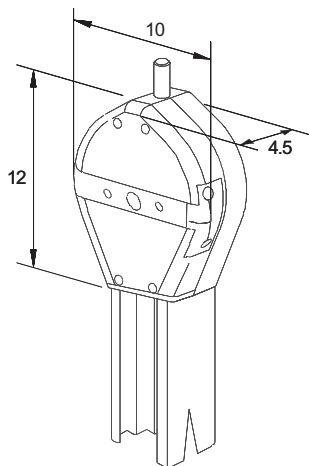

Typ 2.63 XL Markisolette offen

VK-Preise in €

max. Breite: 480 cm
 max. Höhe: 300 cm
 Ausfallwinkel: 90°
 Gestellfarben: weiß (RAL 9010),
optional: Lackierung nach RAL (gegen Mehrpreis)
 Kassette: oval oder rund
 Bedienung:   230 V
 Kurbel (Standard),
optional: 230 V Motor, Funkmotor (gegen Mehrpreis)
 Tücher: Acryl, PVC (Standard),
optional: SOLTIS 86, 92, 96, 96W (gegen Mehrpreis),
 weitere auf Anfrage

DETAILS

Nylon-Kopfteile mit Schiene

Führungsschiene

Winkel für Wandbefestigung

Kit Distanzstücke für hintere Wandbefestigung der Führungsschiene

Kit Winkel zur seitlichen Befestigung

Höhe in cm

Breite in cm

Höhe in cm	Breite in cm					
	120	240	300	360	420	480
200	631	817	937	1015	1129	1204
220	659	844	962	1040	1162	1242
250	695	888	1004	1081	1213	1300
300	760	944	1063	1140	1295	1396

MEHRPREISE

Sonder-RAL: **+ 20 %**
 Winkel für Wandbefestigung: **15 € / Stk**
 Kit Distanzstück (2 Stücke notwendig): **37 € / Kit**
 Kit Winkel: **37 € / Kit**
 Balast für schweres Ausfallprofil (min 2 Stk): **15 € / Stk**