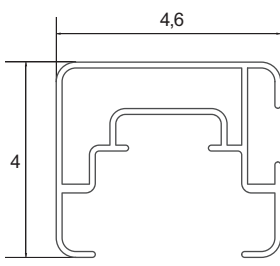

Typ 2.63 XL Markisolette offen

VK-Preise in €

max. Breite: 480 cm
 max. Höhe: 300 cm
 Ausfallwinkel: 90°
 Gestellfarben: weiß (RAL 9010),
optional: Lackierung nach RAL (gegen Mehrpreis)
 Kassette: oval oder rund
 Bedienung:   230 V
 Kurbel (Standard),
optional: 230 V Motor, Funkmotor (gegen Mehrpreis)
 Tücher: Acryl, PVC (Standard),
optional: SOLTIS 86, 92, 96, 96W (gegen Mehrpreis),
 weitere auf Anfrage

DETAILS

Nylon-Kopfteile mit Schiene

Führungsschiene

Winkel für Wandbefestigung

Kit Distanzstücke für hintere Wandbefestigung der Führungsschiene

Kit Winkel zur seitlichen Befestigung

Höhe in cm

Breite in cm

Höhe in cm	Breite in cm					
	120	240	300	360	420	480
200	631	817	937	1015	1129	1204
220	659	844	962	1040	1162	1242
250	695	888	1004	1081	1213	1300
300	760	944	1063	1140	1295	1396

MEHRPREISE

Sonder-RAL: **+ 20 %**
 Winkel für Wandbefestigung: **15 € / Stk**
 Kit Distanzstück (2 Stücke notwendig): **37 € / Kit**
 Kit Winkel: **37 € / Kit**
 Balast für schweres Ausfallprofil (min 2 Stk): **15 € / Stk**