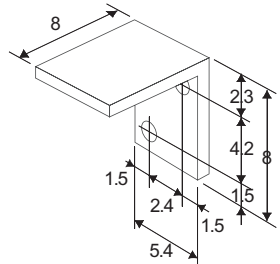

Typ 2.63 XL Markisolette offen

VK-Preise in €

max. Breite: 480 cm
 max. Höhe: 300 cm
 Ausfallwinkel: 90°
 Gestellfarben: weiß (RAL 9010),
optional: Lackierung nach RAL (gegen Mehrpreis)
 Kassette: oval oder rund
 Bedienung:   230 V
 Kurbel (Standard),
optional: 230 V Motor, Funkmotor (gegen Mehrpreis)
 Tücher: Acryl, PVC (Standard),
optional: SOLTIS 86, 92, 96, 96W (gegen Mehrpreis),
 weitere auf Anfrage

DETAILS

Nylon-Kopfteile mit Schiene

Führungsschiene

Winkel für Wandbefestigung

Kit Distanzstücke für hintere Wandbefestigung der Führungsschiene

Kit Winkel zur seitlichen Befestigung

Höhe in cm

Breite in cm

Höhe in cm	Breite in cm					
	120	240	300	360	420	480
200	631	817	937	1015	1129	1204
220	659	844	962	1040	1162	1242
250	695	888	1004	1081	1213	1300
300	760	944	1063	1140	1295	1396

MEHRPREISE

Sonder-RAL: **+ 20 %**
 Winkel für Wandbefestigung: **15 € / Stk**
 Kit Distanzstück (2 Stücke notwendig): **37 € / Kit**
 Kit Winkel: **37 € / Kit**
 Balast für schweres Ausfallprofil (min 2 Stk): **15 € / Stk**