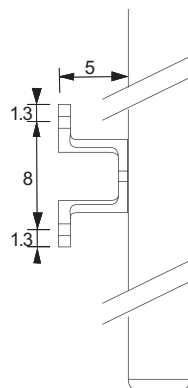

Typ 2.63 XL Markisolette offen

VK-Preise in €

max. Breite: 480 cm
 max. Höhe: 300 cm
 Ausfallwinkel: 90°
 Gestellfarben: weiß (RAL 9010),
optional: Lackierung nach RAL (gegen Mehrpreis)
 Kassette: oval oder rund
 Bedienung:   230 V
 Kurbel (Standard),
optional: 230 V Motor, Funkmotor (gegen Mehrpreis)
 Tücher: Acryl, PVC (Standard),
optional: SOLTIS 86, 92, 96, 96W (gegen Mehrpreis),
 weitere auf Anfrage

DETAILS

Nylon-Kopfteile mit Schiene

Führungsschiene

Winkel für Wandbefestigung

Kit Distanzstücke für hintere Wandbefestigung der Führungsschiene

Kit Winkel zur seitlichen Befestigung

Höhe in cm

Breite in cm

Höhe in cm	Breite in cm					
	120	240	300	360	420	480
200	631	817	937	1015	1129	1204
220	659	844	962	1040	1162	1242
250	695	888	1004	1081	1213	1300
300	760	944	1063	1140	1295	1396

MEHRPREISE

Sonder-RAL: **+ 20 %**
 Winkel für Wandbefestigung: **15 € / Stk**
 Kit Distanzstück (2 Stücke notwendig): **37 € / Kit**
 Kit Winkel: **37 € / Kit**
 Balast für schweres Ausfallprofil (min 2 Stk): **15 € / Stk**