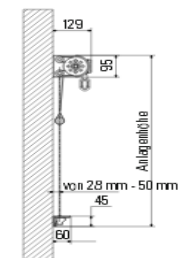

- Mindestbreite bei Elektromotor 64,5 cm
- Tuchbreite = Gestellbreite ./.. Ca. 10 cm

Gekuppelte Ausführungen nicht lieferbar!

Höhe in cm	Breite in cm														
	150	175	200	225	250	275	300	325	350	375	400	425	450	475	500
150	964	979	1000	1022	1041	1062	1081	1105	1124	1148	1162	1190	1207	1240	1262
200	991	1014	1038	1062	1086	1107	1136	1160	1181	1212	1233	1257	1281	1321	1343
250	1019	1041	1071	1100	1133	1160	1190	1214	1243	1271	1300	1329	1357	1400	1431
300	1048	1076	1107	1141	1176	1207	1240	1271	1305	1340	1381	1400	1433	1483	1514
350	1074	1107	1148	1181	1217	1255	1290	1312	1362	1400	1438	1474	1521	1564	1597
400	1100	1141	1181	1219	1257	1300	1343	1364	1419	1462	1498	1545	1607	1647	1678
450	1131	1169	1219	1257	1300	1348	1393	1414	1476	1524	1555	1617	1693		
500	1157	1202	1252	1298	1343	1393	1445								

Mehrpreise:

- SUNVISION
- SOLTIS 92/99
- PRECONREINT 302 Uni
- SUNWORKER CRISTAL
- längeres Spannseil 510 cm
- zusätzliche Handkurbel

Maximalmaß:

- 500 x 200 cm
- 400 x 300 cm
- 400 x 300 cm
- 400 x 150 cm

- 8,00 €/m²
- 29,00 €/m²
- 17,00 €/m²
- 39,00 €/m²
- 22,00 €/Anlage
- 41,00 €/Stück

Minderpreis Kurbelantrieb:

343,00 €/Stück

Wandmontage

Deckenmontage

PURO SD Wandmontage

PURO SD Deckenmontage