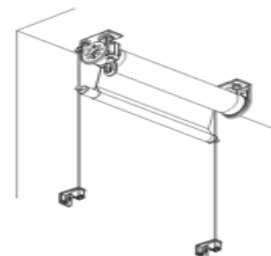

- 8,00 €/m²
- 29,00 €/m²
- 17,00 €/m²
- 39,00 €/m²
- 22,00 €/Anlage
- 41,00 €/Stück

Minderpreis Kurbelantrieb:

343,00 €/Stück

Wandmontage

Deckenmontage

PURO SD Wandmontage

PURO SD Deckenmontage