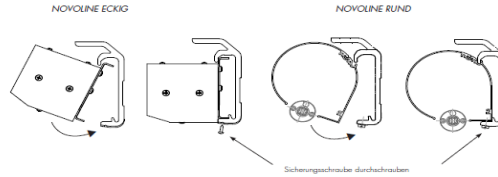

0,6	Mehrpriese:	Preis €/EB
	andere Qualitäten Behang/Tücher	m² auf Anfrage
	Kastenabstand	15m Breite 56,00
	Sonderkurbellänge	Anlage 13,00
	Motorcabelllänge 1,5 m oder 3 m	Anlage 17,00
	Funkmotor RTS	Anlage 100,00
	Funkmotor io	Anlage 155,00
	Längere Kurbeldurchführung	Anlage 8,00
	Distanzkonsole 50 - 300 mm	Anlage 49,00
	Führungserweiterungen Führungsschiene	15m Höhe 38,00
	Sonderfarben Strangrostelle	DM-Farben Preiszähler + 8%
		DB-Farben Preiszähler + 8%
	Mindepriese:	
	ohne Antrieb (bei Mehrrelement-Anlagen)	Anlage 244,00
	Kurbelantrieb mit 45° Kurbelabgang	Anlage 172,00
	Kurbelantrieb mit 90° Durchführung	Anlage 158,00
	Kurbel abnehmbar	Anlage 22,00
	Ecomotor	Anlage 36,00