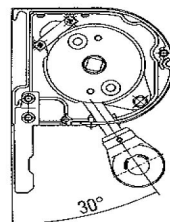

Mehrpreise:

- SUNVISION 8,00 €/m²
- SOLTIS 92/99 29,00 €/m²
- SUNWORKER Cristal 39,00 €/m²
- PRECONSTRAINT 302 Uni 17,00 €/m²
- Funk auf Standardmotor
  - RTS 134,00 €/m²
  - io 212,00 €/m²
  - Handsender RTS 1-Kanal 108,00 €/m²
  - Handsender io 305,00 €/m²
- Nischenwinkel für Führungsschiene 29,00 €/m²
- Distanzkonsolen
  - 50 mm mit 20 mm Befestigungsplatte 15,00 €/m²
  - 50 mm mit 40 mm Befestigungsplatte 22,00 €/m²
  - 51 - 200 mm mit 20 mm Befestigungsplatte 27,00 €/m²
  - 51 - 200 mm mit 40 mm Befestigungsplatte 34,00 €/m²
- Sonderfarben RAL siehe Preisliste

Minderpreis Kurbelantrieb
Knickkurbel-Innenbedienung oder
Kurbelbedienung außen oder
Kurbelbedienung Pergola

343,00 €/Stück

ARCO Kurbel

CANTO Motor