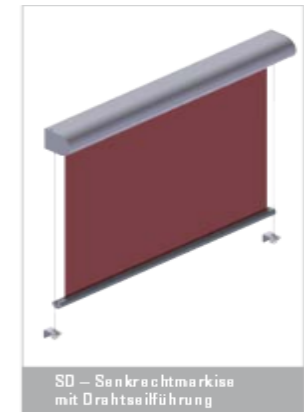

Mehrpreise:

- SUNVISION 8,00 €/m²
- SOLTIS 92/99 29,00 €/m²
- SUNWORKER Cristal 39,00 €/m²
- PRECONSTRAINT 302 Uni 17,00 €/m²
- Funk auf Standardmotor
- RTS 134,00 €/m²
- io 212,00 €/m²
- Handsender RTS 1-Kanal 108,00 €/m²
- Handsender io 305,00 €/m²
- Kassettenbefestigung
- Wandkonsole 20,00 €/m²
- Deckenwinkel* 41,00 €/m²
- Nischenwinkel* 41,00 €/m²
- *nur einsetzbar in Verbindung mit Wandkonsole

• Sonderfarben RAL siehe Preisliste

Achtung: Beachten Sie die Maximalmaße bei unterschiedlichen Gewebearten

Maximalmaße	Kurbelbedienung	Motorbedienung
Acryl, LUMERA, TEMPOTESTSTAR LIGHT	129 x 500 cm 300 x 300 cm 400 x 225 cm	129 x 500 cm 400 x 225 cm
Acryl, LUMER, TEMPOTESTSTAR LIGHT mit Fenster	129 x 470 cm 300 x 270 cm 400 x 195 cm	129 x 470 cm 400 x 195 cm
SUNVISION/mit Fenster	400 x 300 cm	400 x 300 cm
SOLTIS 92/99	400 x 300 cm	400 x 300 cm
SOLTIS 99/mit Fenster	400 x 270 cm	400 x 270 cm
PRECONSTRAINT 302 Uni	400 x 300 cm	400 x 300 cm
PRECONSTRAINT 302 Uni/mit Fenster	400 x 270 cm	400 x 270 cm
SUNWORKER CRISTAL	400 x 300 cm	400 x 300 cm
SUNWORKER CRISTAL/mit Fenster	400 x 270 cm	400 x 270 cm

Minderpreis Kurbelantrieb
Knickkurbel-Innenbedienung oder
Kurbelbedienung außen oder
Kurbelbedienung Pergola 343,00 €/Stück