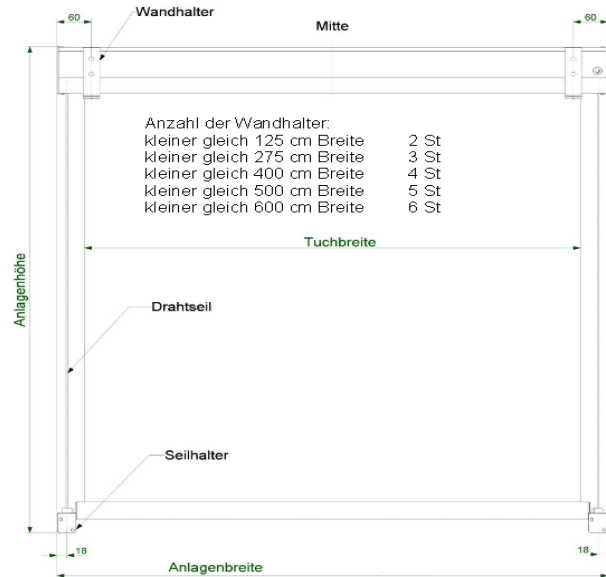

Mehrpreise:

- SUNVISION 8,00 €/m²
- SOLTIS 92/99 29,00 €/m²
- SUNWORKER Cristal 39,00 €/m²
- PRECONSTRAINT 302 Uni 17,00 €/m²
- Funk auf Standardmotor
- RTS 134,00 €/m²
- io 212,00 €/m²
- Handsender RTS 1-Kanal 108,00 €/m²
- Handsender io 305,00 €/m²
- Kassettenbefestigung
- Wandkonsole 20,00 €/m²
- Deckenwinkel* 41,00 €/m²
- Nischenwinkel* 41,00 €/m²
- *nur einsetzbar in Verbindung mit Wandkonsole

• Sonderfarben RAL siehe Preisliste

Achtung: Beachten Sie die Maximalmaße bei unterschiedlichen Gewebearten

Maximalmaße	Kurbelbedienung	Motorbedienung
Acryl, LUMERA, TEMPOTESTSTAR LIGHT	129 x 500 cm 300 x 300 cm 400 x 225 cm	129 x 500 cm 400 x 225 cm
Acryl, LUMER, TEMPOTESTSTAR LIGHT mit Fenster	129 x 470 cm 300 x 270 cm 400 x 195 cm	129 x 470 cm 400 x 195 cm
SUNVISION/mit Fenster	400 x 300 cm	400 x 300 cm
SOLTIS 92/99	400 x 300 cm	400 x 300 cm
SOLTIS 99/mit Fenster	400 x 270 cm	400 x 270 cm
PRECONSTRAINT 302 Uni	400 x 300 cm	400 x 300 cm
PRECONSTRAINT 302 Uni/mit Fenster	400 x 270 cm	400 x 270 cm
SUNWORKER CRISTAL	400 x 300 cm	400 x 300 cm
SUNWORKER CRISTAL/mit Fenster	400 x 270 cm	400 x 270 cm

Minderpreis Kurbelantrieb
Knickkurbel-Innenbedienung oder
Kurbelbedienung außen oder
Kurbelbedienung Pergola 343,00 €/Stück