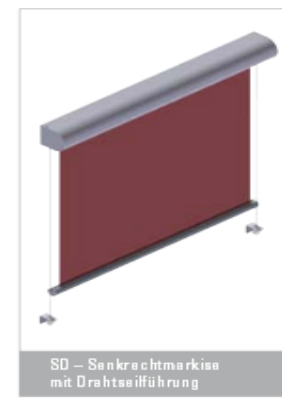

Mehrpreise:

1. SUNVISION 8,00 €/m²
   - SOLTIS 92/99 29,00 €/m²
   - SUNWORKER Cristal 39,00 €/m²
   - PRECONSTRAINT 302 Uni 17,00 €/m²
   - Funk auf Standardmotor
     - RTS 134,00 €/m²
     - io 212,00 €/m²
     - Handsender RTS 1-Kanal 108,00 €/m²
     - Handsender io 305,00 €/m²
   - Kassettenbefestigung
     - Wandkonsole 20,00 €/m²
     - Deckenwinkel* 46,00 €/m²
     - Nischenwinkel* 41,00 €/m²
2. *nur einsetzbar in Verbindung mit Wandkonsole

• Sonderfarben RAL siehe Preisliste

Achtung: Beachten Sie die Maximalmaße bei unterschiedlichen Gewebearten

Maximalmaße	
Acryl, LUMERA, TEMPOTESTSTAR LIGHT	129 x 500 cm 500 x 330 cm
Acryl, LUMERA, TEMPOTESTSTAR LIGHT mit Fenster	500 x 300 cm
SUNVISION/mit Fenster	500 x 300 cm
SOLTIS 92/99	400 x 300 cm 500 x 150 cm
SOLTIS 99/mit Fenster	400 x 300 cm 500 x 150 cm
PRECONSTRAINT 302 Uni/mit Fenster	400 x 300 cm 500 x 150 cm
SUNWORKER CRISTAL/mit Fenster	400 x 300 cm 500 x 150 cm

Mindestpreis Kurbelantrieb
Knickkurbel-Innenbedienung oder
Kurbelbedienung außen oder
Kurbelbedienung Pergola 343,00 €/Stück