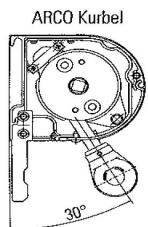

Mehrpreise:

- SUNVISION 8,00 €/m²
- SOLTIS 92/99 29,00 €/m²
- SUNWORKER Cristal 39,00 €/m²
- PRECONSTRAINT 302 Uni 17,00 €/m²
- Funk auf Standardmotor
- RTS 134,00 €/m²
- io 212,00 €/m²
- Handsender RTS 1-Kanal 108,00 €/m²
- Handsender io 305,00 €/m²
- Nischenwinkel für Führungsschiene 29,00 €/m²
- Distanzkonsolen
- 50 mm mit 20 mm Befestigungsplatte 15,00 €/m²
- 50 mm mit 40 mm Befestigungsplatte 22,00 €/m²
- 51 - 200 mm mit 20 mm Befestigungsplatte 27,00 €/m²
- 51 - 200 mm mit 40 mm Befestigungsplatte 34,00 €/m²
- Sonderfarben RAL siehe Preisliste

343,00 €/Stück

SF – Senkrechtmarkise mit Führungsschiene

Maximalmaße	
Acryl, LUMERA, TEMPOTESTSTAR LIGHT	129 x 500 cm 500 x 330 cm
Acryl, LUMER, TEMPOTESTSTAR LIGHT mit Fenster	500 x 300 cm
SUNVISION/mit Fenster	500 x 300 cm
SOLTIS 92/99	400 x 300 cm 500 x 150 cm
SOLTIS 99/mit Fenster	400 x 300 cm 500 x 150 cm
PRECONSTRAINT 302 Uni/mit Fenster	400 x 300 cm 500 x 150 cm
SUNWORKER CRISTAL/mit Fenster	400 x 300 cm 500 x 150 cm