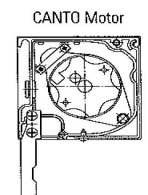

Mehrpreise:

- SUNVISION 8,00 €/m²
- SOLTIS 92/99 29,00 €/m²
- SUNWORKER Cristal 39,00 €/m²
- PRECONSTRAINT 302 Uni 17,00 €/m²
- Funk auf Standardmotor
- RTS 134,00 €/m²
- io 212,00 €/m²
- Handsender RTS 1-Kanal 108,00 €/m²
- Handsender io 305,00 €/m²
- Nischenwinkel für Führungsschiene 29,00 €/m²
- Distanzkonsolen
- 50 mm mit 20 mm Befestigungsplatte 15,00 €/m²
- 50 mm mit 40 mm Befestigungsplatte 22,00 €/m²
- 51 - 200 mm mit 20 mm Befestigungsplatte 27,00 €/m²
- 51 - 200 mm mit 40 mm Befestigungsplatte 34,00 €/m²
- Sonderfarben RAL siehe Preisliste

343,00 €/Stück

SF – Senkrechtmarkise mit Führungsschiene

Maximalmaße	
Acryl, LUMERA, TEMPOTESTSTAR LIGHT	129 x 500 cm 500 x 330 cm
Acryl, LUMER, TEMPOTESTSTAR LIGHT mit Fenster	500 x 300 cm
SUNVISION/mit Fenster	500 x 300 cm
SOLTIS 92/99	400 x 300 cm 500 x 150 cm
SOLTIS 99/mit Fenster	400 x 300 cm 500 x 150 cm
PRECONSTRAINT 302 Uni/mit Fenster	400 x 300 cm 500 x 150 cm
SUNWORKER CRISTAL/mit Fenster	400 x 300 cm 500 x 150 cm