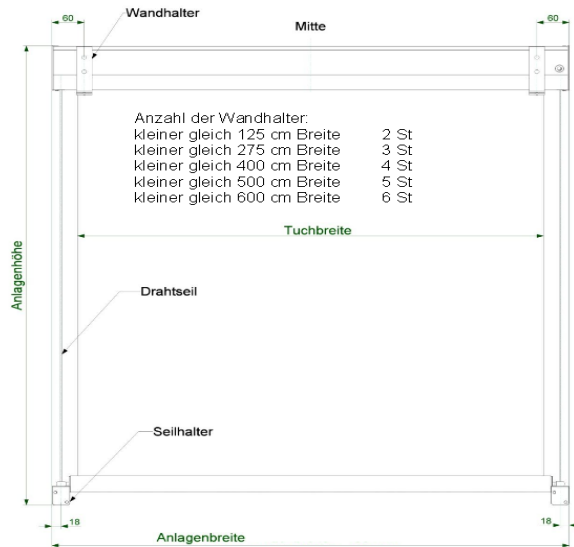

Mehrpreise:

1. SUNVISION 8,00 €/m²
   - SOLTIS 92/99 29,00 €/m²
   - SUNWORKER Cristal 39,00 €/m²
   - PRECONSTRAINT 302 Uni 17,00 €/m²
   - Funk auf Standardmotor
     - RTS 134,00 €/m²
     - io 212,00 €/m²
     - Handsender RTS 1-Kanal 108,00 €/m²
     - Handsender io 305,00 €/m²
   - Kassettenbefestigung
     - Wandkonsole 20,00 €/m²
     - Deckenwinkel* 46,00 €/m²
     - Nischenwinkel* 41,00 €/m²
2. *nur einsetzbar in Verbindung mit Wandkonsole

• Sonderfarben RAL siehe Preisliste

Achtung: Beachten Sie die Maximalmaße bei unterschiedlichen Gewebearten

Maximalmaße	
Acryl, LUMERA, TEMPOTESTSTAR LIGHT	129 x 500 cm 500 x 330 cm
Acryl, LUMERA, TEMPOTESTSTAR LIGHT mit Fenster	500 x 300 cm
SUNVISION/mit Fenster	500 x 300 cm
SOLTIS 92/99	400 x 300 cm 500 x 150 cm
SOLTIS 99/mit Fenster	400 x 300 cm 500 x 150 cm
PRECONSTRAINT 302 Uni/mit Fenster	400 x 300 cm 500 x 150 cm
SUNWORKER CRISTAL/mit Fenster	400 x 300 cm 500 x 150 cm

Mindestpreis Kurbelantrieb
Knickkurbel-Innenbedienung oder
Kurbelbedienung außen oder
Kurbelbedienung Pergola 343,00 €/Stück