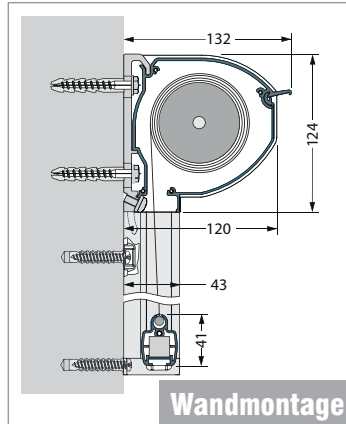

Micro 200 lw - Fassadenmarkise mit Führungsschienen (Tuch - Marken-Acryl)

VK-Preise in €
(inkl. MwSt.)

max. Breite: 400 cm
 max. Höhe: 300 cm
 Kasten: 12,4 cm
 Profilfarben: 16 RAL-Farben, 5 Strukturlacke,
 E6 / EV1 silber eloxiert
 Tücher: gemäß Markisenkollektion

Bedienung:  
 Standard ab 100 cm Breite
 optional, Standard unter 100 cm Breite

Höhe cm	Breite in cm													
	75	100	125	150	175	200	225	250	275	300	325	350	375	400
75	829	850	905	926	943	964	991	1048	1100	1119	1162	1179	1243	1267
100	841	857	926	945	967	986	1002	1071	1121	1141	1176	1193	1269	1286
125	853	872	950	972	991	1007	1026	1105	1155	1174	1207	1229	1312	1331
150	869	886	979	998	1014	1033	1050	1143	1190	1210	1243	1262	1357	1379
175	883	905	1000	1019	1038	1057	1079	1176	1226	1243	1279	1298	1400	1419
200	898	914	1024	1043	1064	1083	1100	1207	1260	1279	1312	1331	1445	1464
225	912	931	1048	1069	1088	1107	1126	1243	1295	1314	1348	1367	1493	1512
250	926	943	1074	1093	1112	1129	1150	1279	1329	1348	1383	1400	1536	1555
275	941	955	1098	1114	1136	1155	1174	1312	1362	1383	1414	1433	1578	1597
300	955	976	1121	1143	1162	1179	1200	1348	1398	1417	1450	1471	1626	1643