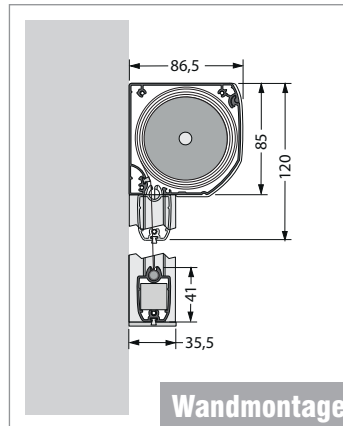

Micro 850 lw - Fassadenmarkise mit Führungsschienen offen (Tuch - Marken-Acryl)

VK-Preise in €
(inkl. MwSt.)

max. Breite: 300 cm
 max. Höhe: 250 cm
 Kasten: 8,65 cm x 8,5 cm
 Profilfarben: 16 RAL-Farben, 5 Strukturlacke, E6 / EV1 silber eloxiert
 Tücher: gemäß Markisenkollektion

Screen ab 250 cm Höhe / Soltis 92 + Verdunkelungstücher ab 170 cm Höhe mit horizontaler Schweißnaht!

Bedienung:

Standard

optional

Wandmontage

Führung offen

Höhe cm	Breite in cm								
	100	125	150	175	200	225	250	275	300
75	638	684	712	757	786	857	886	919	988
100	662	712	745	798	833	907	941	976	1048
125	688	743	779	836	874	955	993	1033	1112
150	712	772	814	874	919	1005	1048	1091	1174
175	736	800	848	914	962	1050	1100	1148	1236
200	762	829	881	950	1007	1100	1152	1205	1300
225	786	857	917	993	1048	1148	1205	1264	1362
250	829	905	962	1043	1107	1207	1271	1336	1436