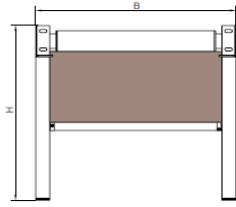

Einzelanlage