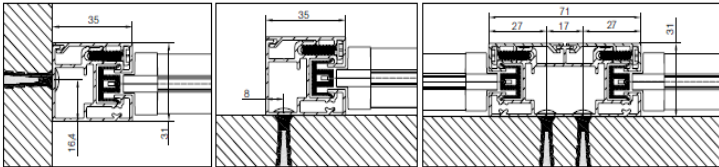

Nischenmontage   Wandmontage   Wandmontage gekoppelte Anlage