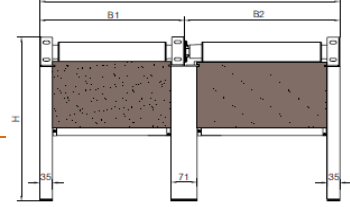

gekoppelte Anlage