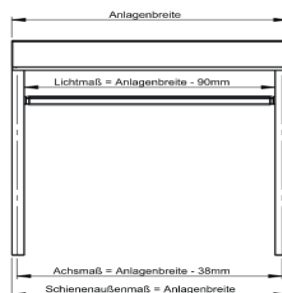

Mehrpreise:

- SOLTIS B92 lichtundurchlässig, zur Verdunklung

34,00 €/m²

- Gestellfarbe RAL-Farben nach Wahl
- Gestellfarbe DB- und Struktur-Farben nach Wahl

15%

20%

- Funkmotor RTS mit 3 m Kabel inkl. 1 Kanal-Handsender PURE
- Funkmotor io inkl. 1 Kanal-Handsender Situo mobile PURE

298,00 €

374,00 €

Minderpreis

- SOLTIS 92 (Bahnweite 177 cm, ab Anlagenhöhe 160 cm geschweißte Quernaht erforderlich, bis max. 250 cm Breite und 250 cm Höhe)
- SOLTIS 92 Breitware (Nahtlostuch, Bahnweite 267 cm Dessin-Nr.: 92-2171, 92-2044, 92-2047, 92-2048, 92-2053 bis max. 250 cm Breite und 250 cm Höhe)
- SOLTIS 86 (Bahnenweite 177 cm, ab Anlagenhöhe 160 cm geschweißte Quernaht erforderlich, bis max. 250 cm Breite und 250 cm Höhe)

5,00 €

5,00 €

12,00 €

Anlagenhöhe in cm	Anzahl Befestigungsbohrungen
50 - 125	2
126 - 220	3
221 - 300	4

105 mm
Kassettenhöhe,
eckige u. runde
Ausführung;
Maximalmaße:
300 x 300 cm
400 x 240 cm