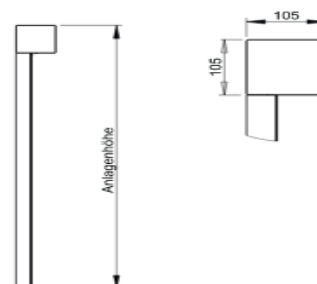

Mehrpreise:

- SOLTIS B92 lichtundurchlässig, zur Verdunklung

34,00 €/m²

- Gestellfarbe RAL-Farben nach Wahl
- Gestellfarbe DB- und Struktur-Farben nach Wahl

15%

20%

- Funkmotor RTS mit 3 m Kabel inkl. 1 Kanal-Handsender PURE
- Funkmotor io inkl. 1 Kanal-Handsender Situo mobile PURE

298,00 €

374,00 €

Minderpreis

- SOLTIS 92 (Bahnweite 177 cm, ab Anlagenhöhe 160 cm geschweißte Quernaht erforderlich, bis max. 250 cm Breite und 250 cm Höhe)
- SOLTIS 92 Breitware (Nahtlostuch, Bahnweite 267 cm Dessin-Nr.: 92-2171, 92-2044, 92-2047, 92-2048, 92-2053 bis max. 250 cm Breite und 250 cm Höhe)
- SOLTIS 86 (Bahnenweite 177 cm, ab Anlagenhöhe 160 cm geschweißte Quernaht erforderlich, bis max. 250 cm Breite und 250 cm Höhe)

5,00 €

5,00 €

12,00 €

Anlagenhöhe in cm	Anzahl Befestigungsbohrungen
50 - 125	2
126 - 220	3
221 - 300	4

105 mm
Kassettenhöhe,
eckige u. runde
Ausführung;
Maximalmaße:
300 x 300 cm
400 x 240 cm