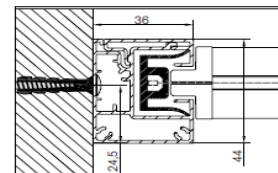

Nischenmontage