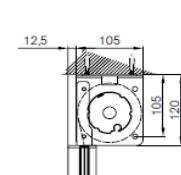

Deckenmontage