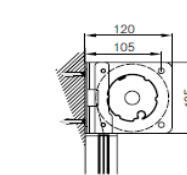

### Baubarkeit:

Breite Einzelanlage	Höhe
min. 71 cm max. 300 cm	max. 300 cm

Deckenmontage

Wandmontage

Wandmontage

Deckenmontage

Detail Deckenmontage

Wandmontage (Rechtsroller)