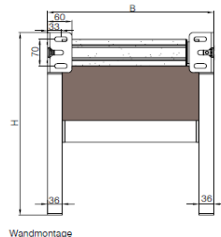

### Baubarkeit:

Breite Einzelanlage	Höhe
min. 71 cm max. 300 cm	max. 300 cm

Deckenmontage

Wandmontage

Wandmontage

Deckenmontage

Detail Deckenmontage

Wandmontage (Rechtsroller)