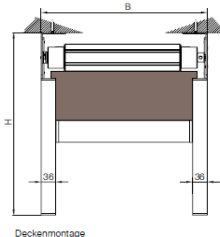

### Baubarkeit:

Breite Einzelanlage	Höhe
min. 71 cm max. 300 cm	max. 300 cm

Deckenmontage

Wandmontage

Wandmontage

Deckenmontage

Detail Deckenmontage

Wandmontage (Rechtsroller)