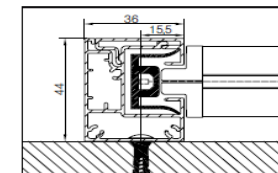

Wandmontage