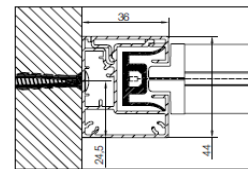

Preise siehe Händlerkatalog Steuerungen

**Baubarkeit:**

Breite Einzelanlage	Höhe
min. 71 cm max. 400 cm	max. 300 cm

Minimatic Z 110R abgerundeter Kasten

Minimatic Z 110Q eckiger Kasten

Minimatic Z 110R Wandmontage

Minimatic Z 110Q Wandmontage

Minimatic Z 110R Deckenmontage

Minimatic Z 110Q Wandmontage

Minimatic Z 110Q Detail Wandmontage

Kastenkonsole

Nischenmontage

Wandmontage