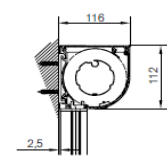

Die Modelle Minimatic Z 110 Rr und Qr besitzen zum besseren Schutz des Markisentuches einen stranggepressten Aluminiumkasten mit einer Tiefe von 116 mm und einer Höhe von 112 mm. Die größte Einbautiefe hat den Vorteil, dass Baubarkeiten bis zu einer Höhe von 3000 mm realisiert werden können. Eine Anlagenkoppelung ist nicht möglich.

Preise siehe Händlerkatalog Steuerungen

**Baubarkeit:**

Breite Einzelanlage	Höhe
min. 71 cm max. 400 cm	max. 300 cm

Minimatic Z 110R abgerundeter Kasten

Minimatic Z 110Q eckiger Kasten

Minimatic Z 110R Wandmontage