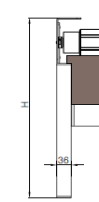

### Baubarkeit:

Breite Einzelanlage	Höhe
min. 71 cm max. 300 cm	max. 300 cm

Deckenmontage

Wandmontage

Wandmontage

Deckenmontage

Detail Deckenmontage

Wandmontage (Rechtsroller)