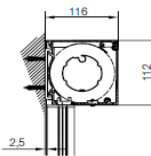

Preise siehe Händlerkatalog Steuerungen

**Baubarkeit:**

Breite Einzelanlage	Höhe
min. 71 cm max. 400 cm	max. 300 cm

Minimatic Z 110R abgerundeter Kasten

Minimatic Z 110Q eckiger Kasten

Minimatic Z 110R Wandmontage