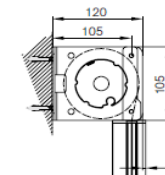

### Baubarkeit:

Breite Einzelanlage	Höhe
min. 71 cm max. 300 cm	max. 300 cm

Deckenmontage

Wandmontage

Wandmontage

Deckenmontage

Detail Deckenmontage

Wandmontage (Rechtsroller)