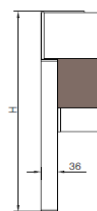

Die Modelle Minimatic Z 110 Rr und Qr besitzen zum besseren Schutz des Markisentuches einen stranggepressten Aluminiumkasten mit einer Tiefe von 116 mm und einer Höhe von 112 mm. Die größte Einbautiefe hat den Vorteil, dass Baubarkeiten bis zu einer Höhe von 3000 mm realisiert werden können. Eine Anlagenkoppelung ist nicht möglich.

Preise siehe Händlerkatalog Steuerungen

**Baubarkeit:**

Breite Einzelanlage	Höhe
min. 71 cm max. 400 cm	max. 300 cm

Minimatic Z 110R abgerundeter Kasten

Minimatic Z 110Q eckiger Kasten

Minimatic Z 110R Wandmontage

Minimatic Z 110Q Wandmontage

Minimatic Z 110R Deckenmontage

Minimatic Z 110Q Wandmontage

Minimatic Z 110Q Detail Wandmontage

Kastenkonsole

Nischenmontage

Wandmontage