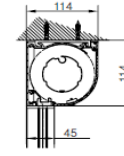

Minimatic Z 110R Deckenmontage