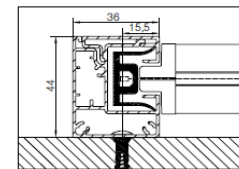

Preise siehe Händlerkatalog Steuerungen

**Baubarkeit:**

Breite Einzelanlage	Höhe
min. 71 cm max. 400 cm	max. 300 cm

Minimatic Z 110R abgerundeter Kasten

Minimatic Z 110Q eckiger Kasten

Minimatic Z 110R Wandmontage

Minimatic Z 110Q Wandmontage

Minimatic Z 110R Deckenmontage

Minimatic Z 110Q Wandmontage

Minimatic Z 110Q Detail Wandmontage

Kastenkonsole

Nischenmontage

Wandmontage