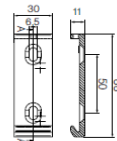

Preise siehe Händlerkatalog Steuerungen

**Baubarkeit:**

Breite Einzelanlage	Höhe
min. 71 cm max. 400 cm	max. 300 cm

Minimatic Z 110R abgerundeter Kasten

Minimatic Z 110Q eckiger Kasten

Minimatic Z 110R Wandmontage

Minimatic Z 110Q Wandmontage

Minimatic Z 110R Deckenmontage

Minimatic Z 110Q Wandmontage

Minimatic Z 110Q Detail Wandmontage

Kastenkonsole

Nischenmontage

Wandmontage