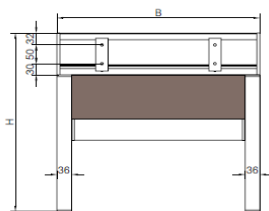

Minimatic Z 110Q Wandmontage