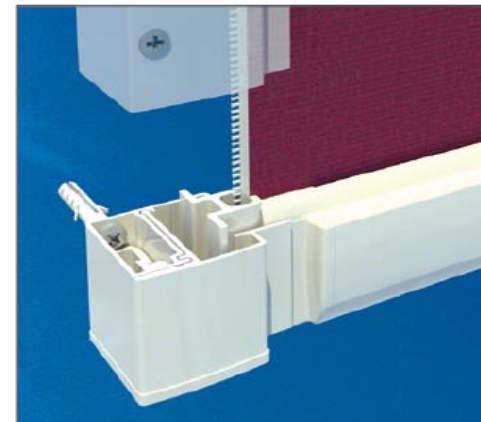

MICRO 850 Z lw

VK-Preise in € inkl. Mehrwertsteuer

1. **Gestellfarben:**
2. 16 RAL-Farben
   - 5 Strukturlacke zur Wahl
   - Silber natur

(inkl. Motorantrieb)

1. **Montage:** Wandmontage
   inkl. Seitenschienen
2. **Bedienung:** Motorantrieb, Kurbelantrieb auf Wunsch möglich
3. **Tücher:** gemäß Markisenkollektion

**Feldbreiten
(Motorantrieb):** max. 275 cm

**Anlagenhöhe
(Motorantrieb):** max. 200 cm

Höhe in cm	Breite in cm							
	100	125	150	175	200	225	250	275
75	762	784	814	857	886	933	962	993
100	803	853	886	936	972	1022	1057	1093
125	843	898	936	991	1029	1083	1124	1164
150	879	941	983	1043	1091	1148	1193	1236
175	922	983	1033	1098	1148	1210	1260	1309
*200	957	1029	1081	1150	1205	1271	1326	1383

Sonder-RAL	100	125	150	175	200	225	250	275
+	179	179	179	179	179	179	179	179

* Screen ab Behanghöhe 250 cm sowie Soltis 92 und Verdunklungstücher ab Behanghöhe 170 cm mit **horizontaler Schweißnaht**.

Mehrpreise:

Soltis 92

(ab 170 cm Behanghöhe immer mit Quernaht)

Verdunklungstücher

B 92-N1044, B 92-N1046, 8888

Sonderfarbe-RAL

Effektlacke

Funkmotoren, Steuerungen, Zubehör

Listenpreis + 3,5 %

Listenpreis + 30 %

Siehe Preistabelle

auf Anfrage

auf Anfrage

Minderpreis

Kurbelantrieb statt Motoantrieb

(Schneckenantrieb Geiger 5, 5:1)

Knickkurbel für Innenbedienung

(120 cm, Silber und Wandhalter)

Minderpreis

-322,00

Minderpreis

-258,00

Typ FÜHRUNG GESCHLOSSEN