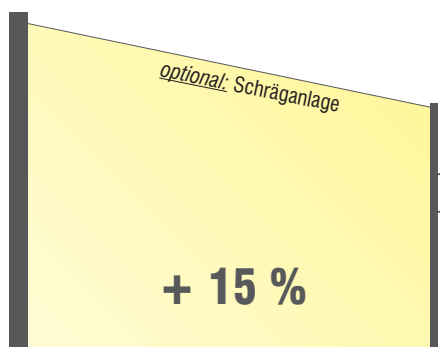

mit Funkmotor

Ausfall in cm	Kassette KS 105 x 120 mm									Kassette 196 x 134 mm				
	Breite in cm bis													
	150	200	250	300	350	400	450	500	550	600	650	700	750	800
120	951	963	976	987	999	1023	1038	1055	1066	1081	1098	1116	1138	1160
180	1074	1098	1121	1147	1170	1200	1225	1252	1283	1315	1340	1370	1401	1432
240	1148	1172	1195	1220	1244	1299	1336	1373	1412	1448	1485	1522	1564	1605

optional: Schräganlage