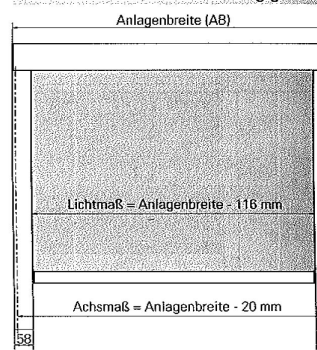

Vorderansicht u. Maßabhängigkeiten