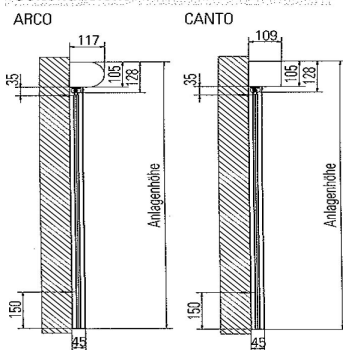

Seitenansicht