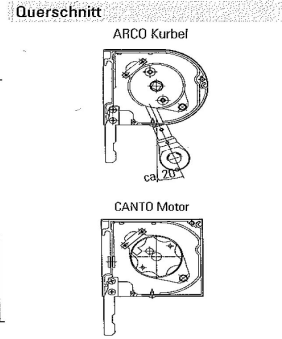

1. Mehrpriis:
2. SOLTIS 92 24,00 €/m²
   - SUNWORKER Cristal 39,00 €/m²
   - PRECONSTRAINT 302 Uni 12,00 €/m²
   - Funk auf Standardmotor
     - RTS 134,00 €
     - io 212,00 €
     - Handsender RTS 1-Kanal 108,00 €/Stück
     - Handsender io 305,00 €/Stück
   - Distanzkonsolen
     - 50 mm mit 20 mm Befestigungsplatte 15,00 €/Stück
     - 50 mm mit 40 mm Befestigungsplatte 22,00 €/Stück
     - 51 - 200 mm mit 20 mm Befestigungsplatte 27,00 €/Stück
     - 51 - 200 mm mit 40 mm Befestigungsplatte 34,00 €/Stück
   - Sonderfarben RAL siehe Preisliste

Minderpreis Kurbelantrieb
Knickkurbel-Innenbedienung oder
Kurbelbedienung außen oder
Kurbelbedienung Pergola - 343,00 €/Stück

Maximalmaße	
SUNVISION/mit Fenster	260 x 400 cm
	400 x 350 cm
	500 x 300 cm
SOLTIS 92	190 x 450 cm
	500 x 300 cm
SOLTIS 99/mit Fenster	nicht geeignet
PRECONSTRAINT 302 Uni/mit Fenster	190 x 450 cm
	500 x 300 cm
SUNWORKER CRISTAL/mit Fenster	190 x 450 cm
	500 x 300 cm