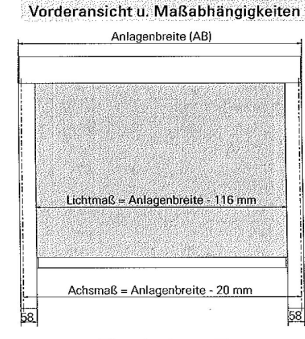

1. Mehrpriis:
2. SOLTIS 92 24,00 €/m²
   - SUNWORKER Cristal 39,00 €/m²
   - PRECONSTRAINT 302 Uni 12,00 €/m²
   - Funk auf Standardmotor
     - RTS 134,00 €
     - io 212,00 €
     - Handsender RTS 1-Kanal 108,00 €/Stück
     - Handsender io 305,00 €/Stück
   - Distanzkonsolen
     - 50 mm mit 20 mm Befestigungsplatte 15,00 €/Stück
     - 50 mm mit 40 mm Befestigungsplatte 22,00 €/Stück
     - 51 - 200 mm mit 20 mm Befestigungsplatte 27,00 €/Stück
     - 51 - 200 mm mit 40 mm Befestigungsplatte 34,00 €/Stück
   - Sonderfarben RAL siehe Preisliste

Minderpreis Kurbelantrieb
Knickkurbel-Innenbedienung oder
Kurbelbedienung außen oder
Kurbelbedienung Pergola - 343,00 €/Stück

Maximalmaße	
SUNVISION/mit Fenster	260 x 400 cm
	400 x 350 cm
	500 x 300 cm
SOLTIS 92	190 x 450 cm
	500 x 300 cm
SOLTIS 99/mit Fenster	nicht geeignet
PRECONSTRAINT 302 Uni/mit Fenster	190 x 450 cm
	500 x 300 cm
SUNWORKER CRISTAL/mit Fenster	190 x 450 cm
	500 x 300 cm