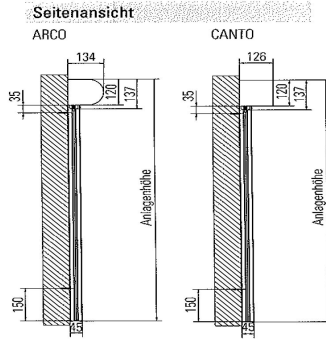

1. Mehrpriis:
2. SOLTIS 92 24,00 €/m²
   - SUNWORKER Cristal 39,00 €/m²
   - PRECONSTRAINT 302 Uni 12,00 €/m²
   - Funk auf Standardmotor
     - RTS 134,00 €
     - io 212,00 €
     - Handsender RTS 1-Kanal 108,00 €/Stück
     - Handsender io 305,00 €/Stück
   - Distanzkonsolen
     - 50 mm mit 20 mm Befestigungsplatte 15,00 €/Stück
     - 50 mm mit 40 mm Befestigungsplatte 22,00 €/Stück
     - 51 - 200 mm mit 20 mm Befestigungsplatte 27,00 €/Stück
     - 51 - 200 mm mit 40 mm Befestigungsplatte 34,00 €/Stück
   - Sonderfarben RAL siehe Preisliste

Minderpreis Kurbelantrieb
Knickkurbel-Innenbedienung oder
Kurbelbedienung außen oder
Kurbelbedienung Pergola - 343,00 €/Stück

Maximalmaße	
SUNVISION/mit Fenster	260 x 400 cm
	400 x 350 cm
	500 x 300 cm
SOLTIS 92	190 x 450 cm
	500 x 300 cm
SOLTIS 99/mit Fenster	nicht geeignet
PRECONSTRAINT 302 Uni/mit Fenster	190 x 450 cm
	500 x 300 cm
SUNWORKER CRISTAL/mit Fenster	190 x 450 cm
	500 x 300 cm