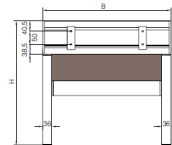

Minimatic Z 130 Q Wandmontage