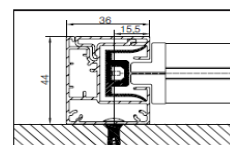

Wandmontage