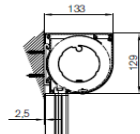

Minimatic Z 130 R Wandmontage