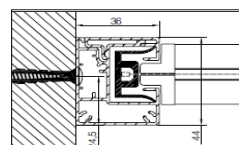

Nischenmontage