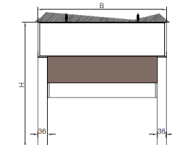

Minimatic Z 130 Q Deckenmontage