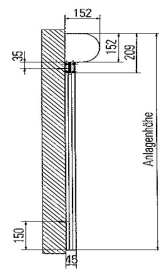

Maximalmaße	
SUNVISION/mit Fenster	260 x 400 cm 400 x 350 cm 600 x 300 cm
SOLTIS 92	190 x 450 cm 600 x 300 cm
SOLTIS 99/mit Fenster	nicht geeignet
PRECONSTRAINT 302 Uni/mit Fenster	190 x 450 cm 600 x 300 cm
SUNWORKER CRISTAL/mit Fenster	190 x 450 cm 600 x 300 cm

Seitenansicht