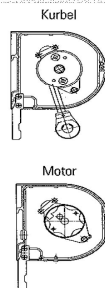

Querschnitt